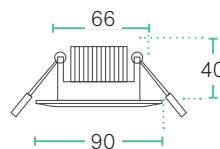

EDOS

Einbaustrahler Tunable White

SCHWENKBAR

Technische Daten

Leistung	8 W
Betriebsspannung	230 V AC, 50 Hz
Leuchtentyp	Deckeneinbauleuchte
LED Type	COB
Steuerung	Bluetooth
Lichteffizienz	bis zu 70 lm/W
Farbkonsistenz	SDCM6
Lebensdauer	L70 B50 40.000 h @ 25°C
Umgebungstemperatur	0°C to +40°C
Gehäuse	Aluminium
Dreh- / Schwenkwinkel	--- / 40°

Abmessungen (in mm)

Highlights

Der Einbaustrahler ermöglicht eine bequeme Steuerung per eyeconex App, mit der die Lichtfarbe und Dimmung geregelt werden kann. Der Bereich der Farbtemperatur ist von 2.700 K bis 4.000 K auswählbar, bei einem CRI-Wert von 92 bis 97. Die Einbauleuchte realisiert eine Mesh-Funktion mit der jede angesprochene Leuchte Befehle an die nächste weiter gibt. So ist auch eine Gruppenfunktion für ein individuelles Lichtkonzept möglich, ganz ohne zusätzliche Hardware. Außerdem ist der Einbaustrahler bis 40° schwenkbar um Räume perfekt zu beleuchten.