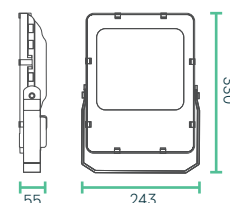

Abmessungen (in mm)

13W

24W

50W

72W

150W

Gehäusefarbe

schwarz

Abmessungen (in mm)

Gehäusefarbe

schwarz

Artikelübersicht, Flutlicht EDOS-PRO-SYM

Artikelnr.	Leistung	Lichtfarbe	CRI	Lichtstrom	Abstrahlwinkel	Gehäusefarbe	Gewicht
7008045	13 W	4.000 K	80	1300 lm	120°	Schwarz	1,03 kg
7008046	24 W	4.000 K	80	2600 lm	120°	Schwarz	1,87 kg
7008047	50 W	4.000 K	80	5800 lm	120°	Schwarz	3,08 kg
7008048	72 W	4.000 K	80	8000 lm	120°	Schwarz	4,80 kg
7008201	150 W	4.000 K	80	21500 lm	120°	Schwarz	7,50 kg
7008049	13 W	3.000 K	80	1250 lm	120°	Schwarz	1,03 kg
7008050	24 W	3.000 K	80	2500 lm	120°	Schwarz	1,87 kg
7008051	50 W	3.000 K	80	5600 lm	120°	Schwarz	3,08 kg
7008052	72 W	3.000 K	80	7900 lm	120°	Schwarz	4,80 kg
7008202	150 W	3.000 K	80	20500 lm	120°	Schwarz	7,50 kg