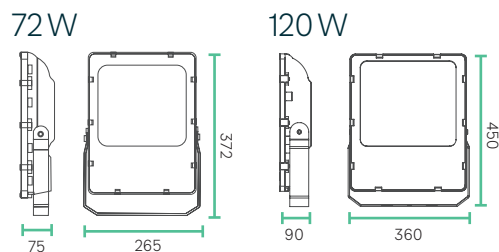

Abmessungen (in mm)

13W

24W

50W

72W

150W

Gehäusefarbe

schwarz

EDOS-PRO

Flutlicht

ASYM

Technische Daten, ASYM

Leistung	72 - 120 W
Betriebsspannung	230 V AC, 50 Hz
Leuchtentyp	Fluter
LED Type	SMD
Steuerung	Nein
Lichteffizienz	bis zu 90 lm/W
Farbkonsistenz	SDCM3
Lebensdauer	L70 B50 50.000 h @ 25°C
Umgebungstemperatur	-20°C bis +40°C
Gehäuse	Aluminium
Dreh- / Schwenkwinkel	--- / 180°
Garantie	5 Jahre

Abmessungen (in mm)

Gehäusefarbe

schwarz

Artikelübersicht, Flutlicht EDOS-PRO-SYM

Artikelnr.	Leistung	Lichtfarbe	CRI	Lichtstrom	Abstrahlwinkel	Gehäusefarbe	Gewicht
7008045	13 W	4.000 K	80	1300 lm	120°	Schwarz	1,03 kg
7008046	24 W	4.000 K	80	2600 lm	120°	Schwarz	1,87 kg
7008047	50 W	4.000 K	80	5800 lm	120°	Schwarz	3,08 kg
7008048	72 W	4.000 K	80	8000 lm	120°	Schwarz	4,80 kg
7008201	150 W	4.000 K	80	21500 lm	120°	Schwarz	7,50 kg
7008049	13 W	3.000 K	80	1250 lm	120°	Schwarz	1,03 kg
7008050	24 W	3.000 K	80	2500 lm	120°	Schwarz	1,87 kg
7008051	50 W	3.000 K	80	5600 lm	120°	Schwarz	3,08 kg
7008052	72 W	3.000 K	80	7900 lm	120°	Schwarz	4,80 kg
7008202	150 W	3.000 K	80	20500 lm	120°	Schwarz	7,50 kg

Artikelübersicht, Flutlicht EDOS-PRO-ASYM

Artikelnr.	Leistung	Lichtfarbe	CRI	Lichtstrom	Abstrahlwinkel	Stoßfestigkeit	Gehäusefarbe	Gewicht
7007056	72 W	4.000 K	80	6800 lm	30° / 90°	IK08	Schwarz	4,80 kg
7007057	120 W	4.000 K	80	10400 lm	30° / 90°	IK08	Schwarz	7,50 kg