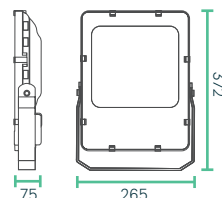

Abmessungen (in mm)

13W

24W

50W

72W

150W

Gehäusefarbe

schwarz

Abmessungen (in mm)

Gehäusefarbe

schwarz

Artikelübersicht, Flutlicht EDOS-PRO-SYM

Artikelnr.	Leistung	Lichtfarbe	CRI	Lichtstrom	Abstrahlwinkel	Gehäusefarbe	Gewicht
7008045	13 W	4.000 K	80	1300 lm	120°	Schwarz	1,03 kg
7008046	24 W	4.000 K	80	2600 lm	120°	Schwarz	1,87 kg
7008047	50 W	4.000 K	80	5800 lm	120°	Schwarz	3,08 kg
7008048	72 W	4.000 K	80	8000 lm	120°	Schwarz	4,80 kg
7008201	150 W	4.000 K	80	21500 lm	120°	Schwarz	7,50 kg
7008049	13 W	3.000 K	80	1250 lm	120°	Schwarz	1,03 kg
7008050	24 W	3.000 K	80	2500 lm	120°	Schwarz	1,87 kg
7008051	50 W	3.000 K	80	5600 lm	120°	Schwarz	3,08 kg
7008052	72 W	3.000 K	80	7900 lm	120°	Schwarz	4,80 kg
7008202	150 W	3.000 K	80	20500 lm	120°	Schwarz	7,50 kg