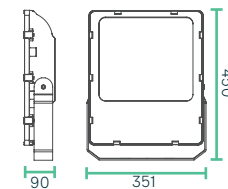

Abmessungen (in mm)

13W

24W

50W

72W

150W

Gehäusefarbe

schwarz

Abmessungen (in mm)

Gehäusefarbe

schwarz

Artikelübersicht, Flutlicht EDOS-PRO-SYM

Artikelnr.	Leistung	Lichtfarbe	CRI	Lichtstrom	Abstrahlwinkel	Gehäusefarbe	Gewicht
7008045	13 W	4.000 K	80	1300 lm	120°	Schwarz	1,03 kg
7008046	24 W	4.000 K	80	2600 lm	120°	Schwarz	1,87 kg
7008047	50 W	4.000 K	80	5800 lm	120°	Schwarz	3,08 kg
7008048	72 W	4.000 K	80	8000 lm	120°	Schwarz	4,80 kg
7008201	150 W	4.000 K	80	21500 lm	120°	Schwarz	7,50 kg
7008049	13 W	3.000 K	80	1250 lm	120°	Schwarz	1,03 kg
7008050	24 W	3.000 K	80	2500 lm	120°	Schwarz	1,87 kg
7008051	50 W	3.000 K	80	5600 lm	120°	Schwarz	3,08 kg
7008052	72 W	3.000 K	80	7900 lm	120°	Schwarz	4,80 kg
7008202	150 W	3.000 K	80	20500 lm	120°	Schwarz	7,50 kg