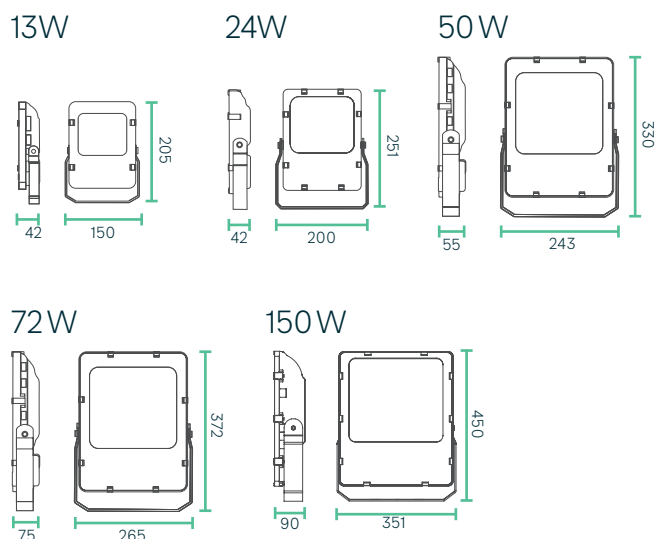

EDOS-PRO

Flutlicht

SYM

Technische Daten, SYM

Leistung	13 - 150 W
Betriebsspannung	230 V AC / 50 Hz
Leuchtentyp	Fluter
LED Type	SMD
Steuerung	Nein
Lichteffizienz	bis zu 143 lm/W
Farbkonsistenz	3 SDCM
Lebensdauer	L70 B50 50.000 h @ 25°C
Umgebungstemperatur	-20°C bis +40°C
Gehäuse	Aluminium
Dreh- / Schwenkwinkel	--- / 180°
Garantie	5 Jahre

Abmessungen (in mm)

Gehäusefarbe

schwarz

Alle technischen Daten sowie Gewichts- und Maßangaben sind sorgfältig erstellt. Irrtum vorbehalten. Lichtstromangabe und Effizienz unterliegen einer Toleranz von +/- 10%. SLR-Regulation siehe Download. Produktabbildungen können vom Original abweichen. Technische Änderungen vorbehalten ©Ledxon GmbH - www.ledxon.de - sales@ledxon.de

Abmessungen (in mm)

Gehäusefarbe

schwarz

Artikelübersicht, Flutlicht EDOS-PRO-SYM

Artikelnr.	Leistung	Lichtfarbe	CRI	Lichtstrom	Abstrahlwinkel	Gehäusefarbe	Gewicht
7008045	13 W	4.000 K	80	1300 lm	120°	Schwarz	1,03 kg
7008046	24 W	4.000 K	80	2600 lm	120°	Schwarz	1,87 kg
7008047	50 W	4.000 K	80	5800 lm	120°	Schwarz	3,08 kg
7008048	72 W	4.000 K	80	8000 lm	120°	Schwarz	4,80 kg
7008201	150 W	4.000 K	80	21500 lm	120°	Schwarz	7,50 kg
7008049	13 W	3.000 K	80	1250 lm	120°	Schwarz	1,03 kg
7008050	24 W	3.000 K	80	2500 lm	120°	Schwarz	1,87 kg
7008051	50 W	3.000 K	80	5600 lm	120°	Schwarz	3,08 kg
7008052	72 W	3.000 K	80	7900 lm	120°	Schwarz	4,80 kg
7008202	150 W	3.000 K	80	20500 lm	120°	Schwarz	7,50 kg