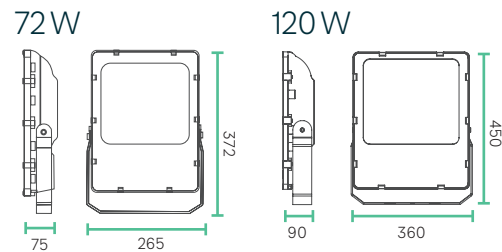

Abmessungen (in mm)

Gehäusefarbe

schwarz

Alle technischen Daten sowie Gewichts- und Maßangaben sind sorgfältig erstellt. Irrtum vorbehalten. Lichtstromangabe und Effizienz unterliegen einer Toleranz von +/- 10%. SLR-Regulation siehe Download. Produktabbildungen können vom Original abweichen. Technische Änderungen vorbehalten ©Ledxon GmbH - www.ledxon.de - sales@ledxon.de

EDOS-PRO

Flutlicht

ASYM

Technische Daten, ASYM

Leistung	72 - 120 W
Betriebsspannung	230 V AC, 50 Hz
Leuchtentyp	Fluter
LED Type	SMD
Steuerung	Nein
Lichteffizienz	bis zu 90 lm/W
Farbkonsistenz	SDCM3
Lebensdauer	L70 B50 50.000 h @ 25°C
Umgebungstemperatur	-20°C bis +40°C
Gehäuse	Aluminium
Dreh- / Schwenkwinkel	--- / 180°
Garantie	5 Jahre

Abmessungen (in mm)

Gehäusefarbe

schwarz

Artikelübersicht, Flutlicht EDOS-PRO-SYM

Artikelnr.	Leistung	Lichtfarbe	CRI	Lichtstrom	Abstrahlwinkel	Gehäusefarbe	Gewicht
7008045	13 W	4.000 K	80	1300 lm	120°	Schwarz	1,03 kg
7008046	24 W	4.000 K	80	2600 lm	120°	Schwarz	1,87 kg
7008047	50 W	4.000 K	80	5800 lm	120°	Schwarz	3,08 kg
7008048	72 W	4.000 K	80	8000 lm	120°	Schwarz	4,80 kg
7008201	150 W	4.000 K	80	21500 lm	120°	Schwarz	7,50 kg
7008049	13 W	3.000 K	80	1250 lm	120°	Schwarz	1,03 kg
7008050	24 W	3.000 K	80	2500 lm	120°	Schwarz	1,87 kg
7008051	50 W	3.000 K	80	5600 lm	120°	Schwarz	3,08 kg
7008052	72 W	3.000 K	80	7900 lm	120°	Schwarz	4,80 kg
7008202	150 W	3.000 K	80	20500 lm	120°	Schwarz	7,50 kg

Artikelübersicht, Flutlicht EDOS-PRO-ASYM

Artikelnr.	Leistung	Lichtfarbe	CRI	Lichtstrom	Abstrahlwinkel	Stoßfestigkeit	Gehäusefarbe	Gewicht
7007056	72 W	4.000 K	80	6800 lm	30° / 90°	IK08	Schwarz	4,80 kg
7007057	120 W	4.000 K	80	10400 lm	30° / 90°	IK08	Schwarz	7,50 kg