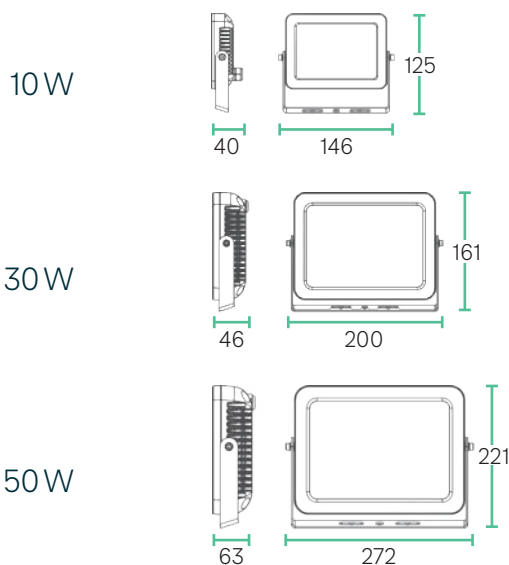

EDOS-PRIME

Flutlicht

10W

30W

50W

Technische Daten

Leistung	10 - 50 W
Betriebsspannung	230 V AC / 50 Hz
Leuchtentyp	Fluter
LED Type	COB
Steuerung	Nein
Lichteffizienz	bis zu 90 lm/W
Farbkonsistenz	6 SDCM
Lebensdauer	L70 B50 35.000 h @ 25°C
Stoßfestigkeit	IK08
Umgebungstemperatur	-20°C bis +40°C
Gehäuse	Aluminium
Dreh- / Schwenkwinkel	--- / 180°
Garantie	3 Jahre

Abmessungen (in mm)

Gehäusefarbe

schwarz

weiß

Highlights

Robust und vielseitig. Das EDOS Flutlicht Prime zeichnet sich durch sein hochwertiges Aluminiumgehäuse sowie die erhöhte Schutzklasse IP65 aus. Dadurch bietet es vielfältige Einsatzmöglichkeiten, sowohl im Innen- als auch im Außenbereich.

Artikelübersicht, Flutlicht EDOS-PRIME

Artikel- nummer	Leistung	Lichtfarbe	CRI	Licht- strom	Abstrahl- winkel	Gehäuse- farbe	Gewicht
7007044	10 W	6.500 K	80	850 lm	120°	Weiß	0,53 kg
7007045	30 W	6.500 K	80	2560 lm	120°	Weiß	1,28 kg
7007046	50 W	6.500 K	80	4280 lm	120°	Weiß	2,50 kg
7007047	10 W	3.000 K	80	780 lm	120°	Weiß	0,53 kg
7007048	30 W	3.000 K	80	2340 lm	120°	Weiß	1,28 kg
7007049	50 W	3.000 K	80	3900 lm	120°	Weiß	2,50 kg
7007050	10 W	6.500 K	80	850 lm	120°	Schwarz	0,53 kg
7007051	30 W	6.500 K	80	2560 lm	120°	Schwarz	1,28 kg
7007052	50 W	6.500 K	80	4280 lm	120°	Schwarz	2,50 kg
7007053	10 W	3.000 K	80	780 lm	120°	Schwarz	0,53 kg
7007054	30 W	3.000 K	80	2340 lm	120°	Schwarz	1,28 kg
7007055	50 W	3.000 K	80	3900 lm	120°	Schwarz	2,50 kg