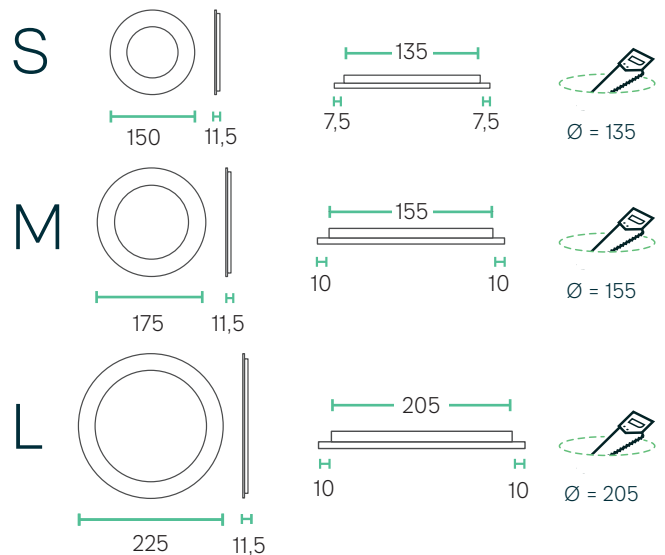

## Downlight Panel

### Technische Daten

Leistung	9 - 15 W
Betriebsspannung	230 V AC / 50 Hz
Leuchtentyp	Deckeneinbauleuchte
LED Type	SMD
Lichteffizienz	bis zu 80 lm/W
Farbkonsistenz	SDCM3
Lebensdauer	L70 B10 50.000 h @ 25°C
Farbwiedergabe	ra >90
Umgebungstemperatur	0°C bis +40°C
Gehäuse	Aluminium

### Abmessungen (in mm)