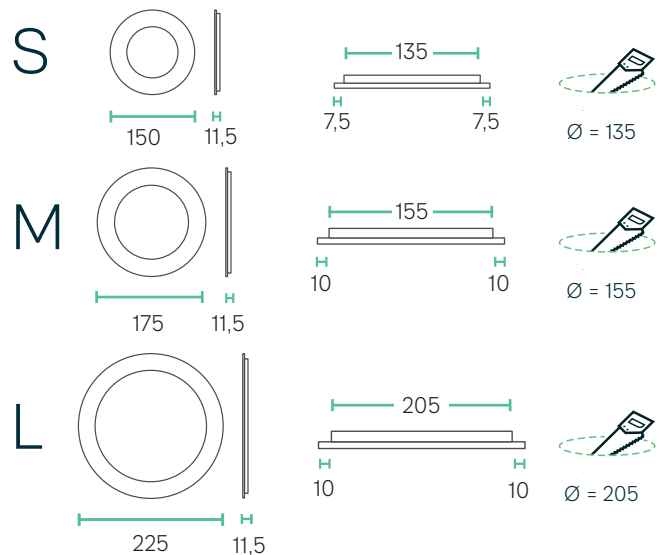

## Downlight Panel

### Technische Daten

Leistung	9 - 15 W
Betriebsspannung	230 V AC / 50 Hz
Leuchtentyp	Deckeneinbauleuchte
LED Type	SMD
Lichteffizienz	bis zu 80 lm/W
Farbkonsistenz	SDCM3
Lebensdauer	L70 B10 50.000 h @ 25°C
Farbwiedergabe	ra >90
Umgebungstemperatur	0°C bis +40°C
Gehäuse	Aluminium

### Abmessungen (in mm)