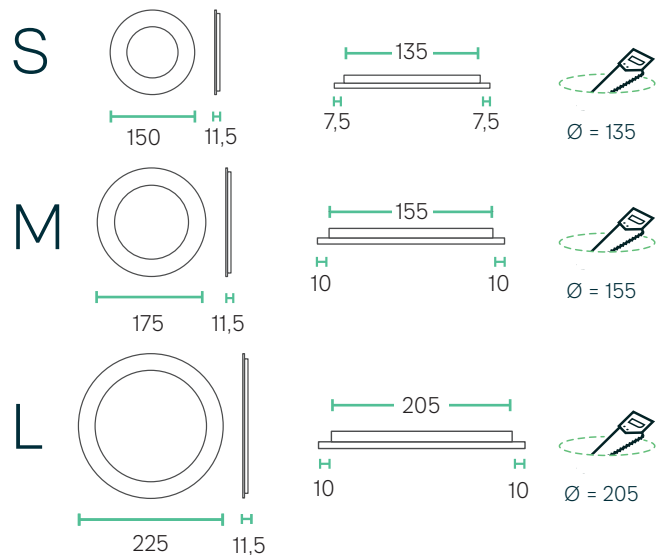

## Downlight Panel

### Technische Daten

Leistung	9 - 15 W
Betriebsspannung	230 V AC / 50 Hz
Leuchtentyp	Deckeneinbauleuchte
LED Type	SMD
Lichteffizienz	bis zu 80 lm/W
Farbkonsistenz	SDCM3
Lebensdauer	L70 B10 50.000 h @ 25°C
Farbwiedergabe	ra >90
Umgebungstemperatur	0°C bis +40°C
Gehäuse	Aluminium

### Abmessungen (in mm)