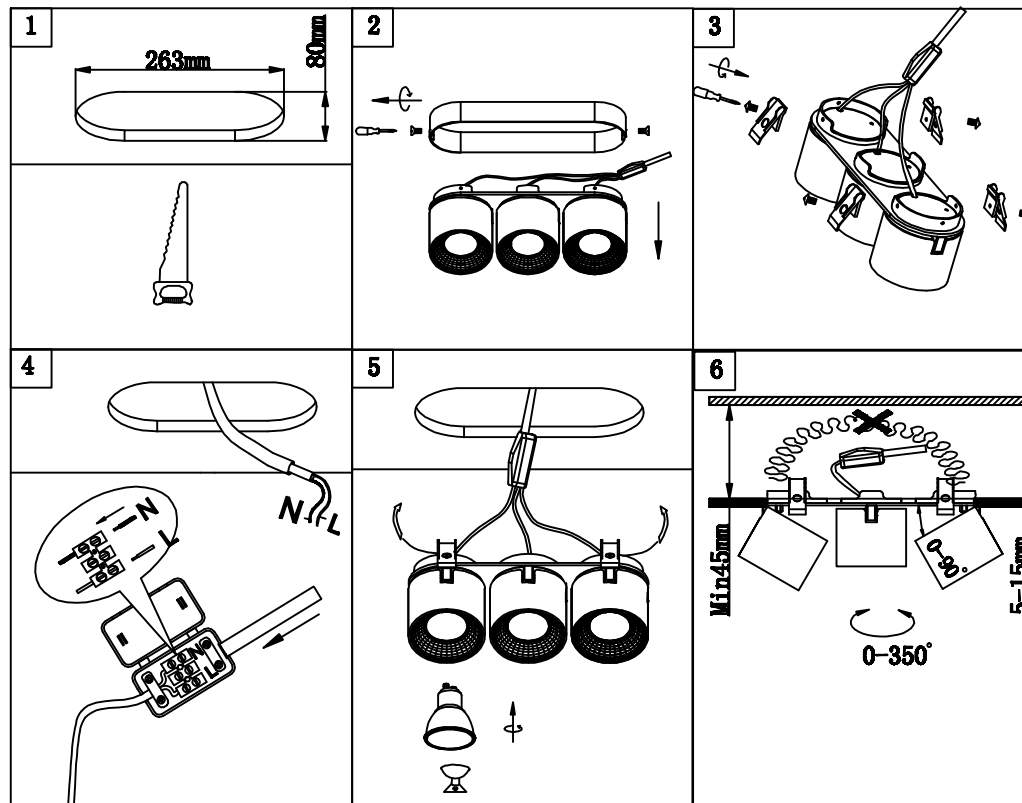

(SR) UPOZORENJE!

Prije početka montaže, pažljivo pročitajte sigurnosne upute!

(UK) ПОПЕРЕДЖЕННЯ!

Перед розбиранням, будь ласка, уважно прочитайте інструкції з техніки безпеки!

A

B

230V ~ 50Hz, 3xGU10/max.10W