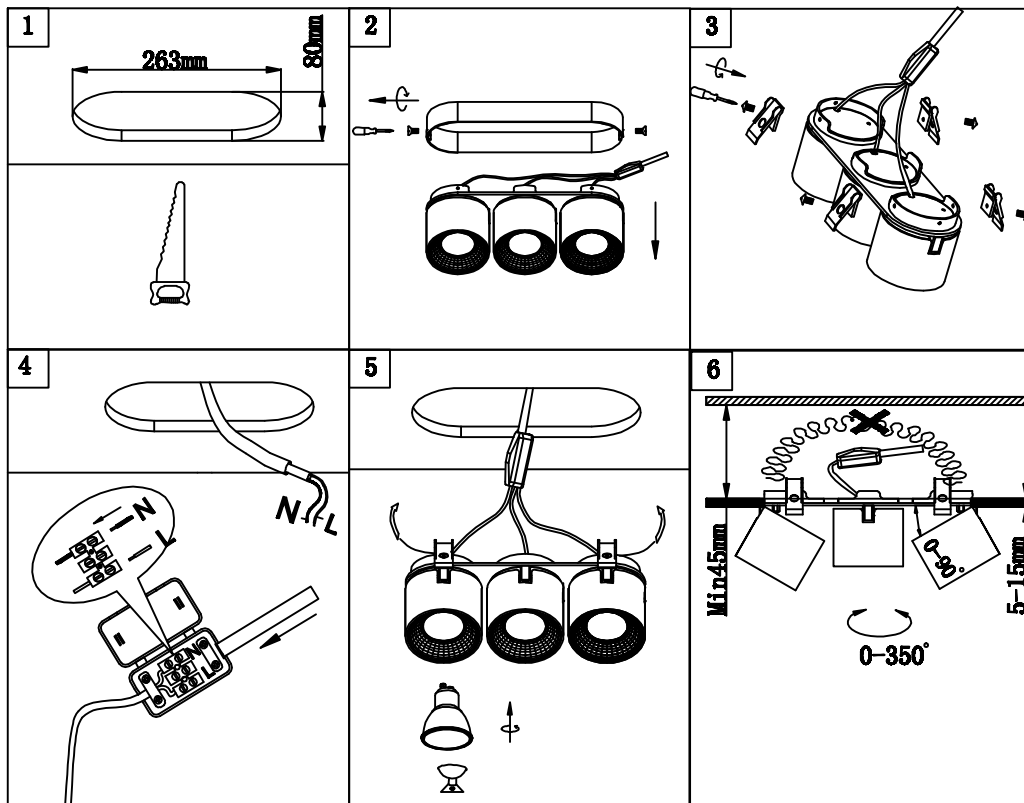

(SR) UPOZORENJE!

Prije početka montaže, pažljivo pročitajte sigurnosne upute!

(UK) ПОПЕРЕДЖЕННЯ!

Перед розбиранням, будь ласка, уважно прочитайте інструкції з техніки безпеки!

A

B

230V ~ 50Hz, 3xGU10/max.10W