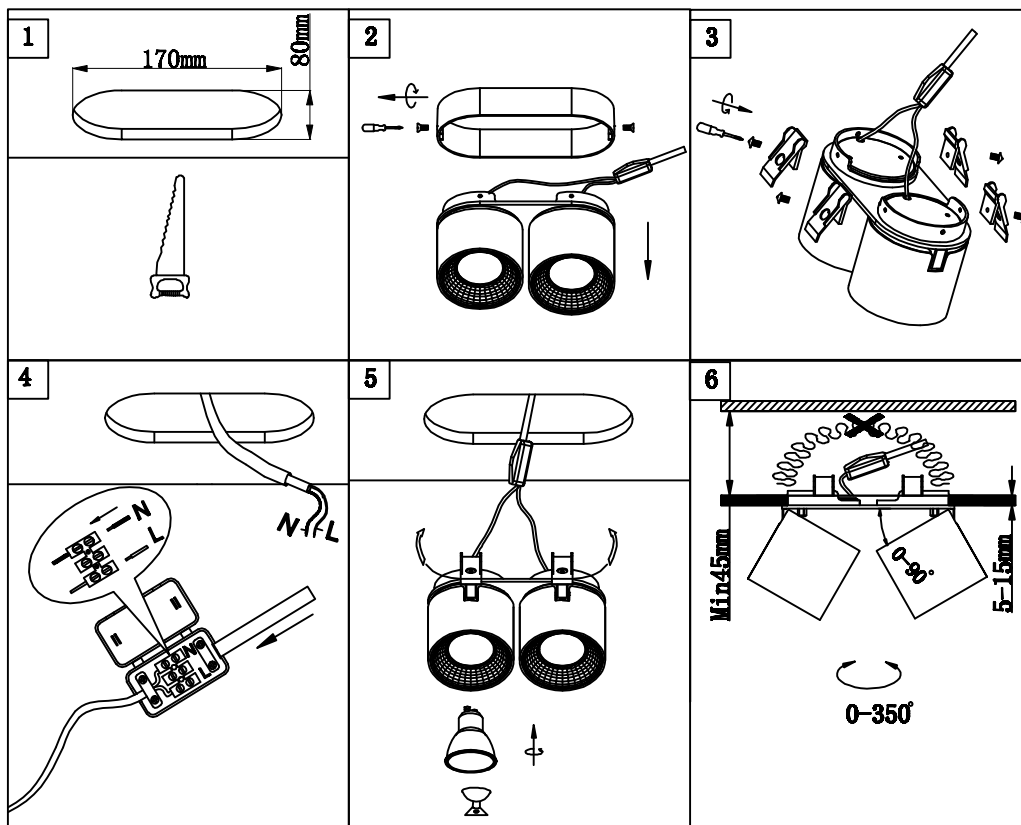

(SR) UPOZORENJE!

Prije početka montaže, pažljivo pročitajte sigurnosne upute!

(UK) ПОПЕРЕДЖЕННЯ!

Перед розбиранням, будь ласка, уважно прочитайте інструкції з техніки безпеки!

A

B

230V ~ 50Hz, 2xGU10/max.10W