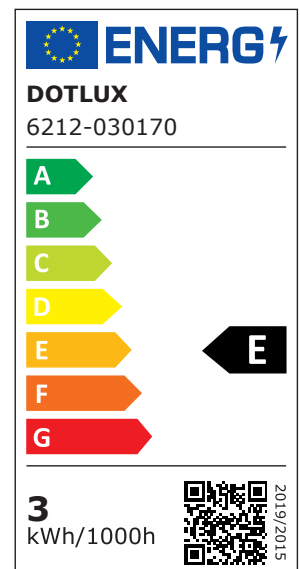

ARTIKEL NR. 6212-030170

DOTLUX LED Wechselmodul QUICK-FIXtwilight 3W 3000K Tageslichtsensor

zur Artikelseite

- Universelles MAGNET-LED-Modul mit integriertem Treiber und Tageslichtsensor zum einfachen und schnellen Wechseln von Leuchtmitteln in bestehenden Decken- und Wandleuchten
- Extra hohe Magnetfüße ermöglichen die Montage über der bestehenden Verkabelung
- Sehr hohe Effizienz von bis zu 125lm/W durch niedrig bestromte LED's und dadurch lange Lebensdauer
- Speziallinsen mit 170° Abstrahlwinkel sorgen für absolut schattenfreie Lichtverteilung auch in größeren Leuchten bis zu 400mm

Verschiedene Betriebsmodi des Twilight Moduls:

1. Dauer "EIN" ohne Tageslichtsensor

2. Tageslichtsensor aktiviert:

Schaltsschwelle Licht EIN ca. 20 LUX

Schaltsschwelle Licht AUS ca. 40 LUX

NACHFOLGEARTIKEL	-
GEWICHT IN KG	0.1
LEISTUNGS-AUFNAHME IN WATT	3
LICHTSTROM NETTO IN LUMEN	375
LUMEN PRO WATT	125

ABMESSUNGEN

Höhe: 35mm
Durchmesser: 120mm

ABSTRAHLWINKEL	170
SCHUTZART (IP)	IP40
EINGANGSSPANNUNG	186 - 240 AC/DC
NUTZLEBENSDAUER	ca. 50.000 h bei 25°C
FARBTEMPERATUR IN KELVIN	3000
POWER-FACTOR	0,5
LUMEN PRO WATT	125
SCHUTZKLASSE	II
SPANNUNGSART	AC
SCHALTZYKLEN	> 100.000
EINGANGSSPANNUNGSBEREICH	186-240
GARANTIE IN JAHREN	3
L80/B10	50000
DIMMEN OHNE DIMMER	Nein
EINGANGSSPANNUNGSBEREICH LEUCHTE	186-240
ENERGIEEFFIZIENZKLASSE DER LICHTQUELLE NACH EU-RICHTLINIE 2019/2015	E
MONTAGEORT	Innenbereich + Außenbereich
LEBENSDAUER L80/B10 BEI 25°C	50000
LED-LEBENSDAUER LICHTQUELLE L70/B50 BEI 25°C	100000
ETIM GRUPPEN-ID	EC000996
OHNE DIMMFUNKTION	Ja
FARBKONSISTENZ (MCADAM-ELLIPSE)	SDCM5
ANSCHLUSSART_	Kabel