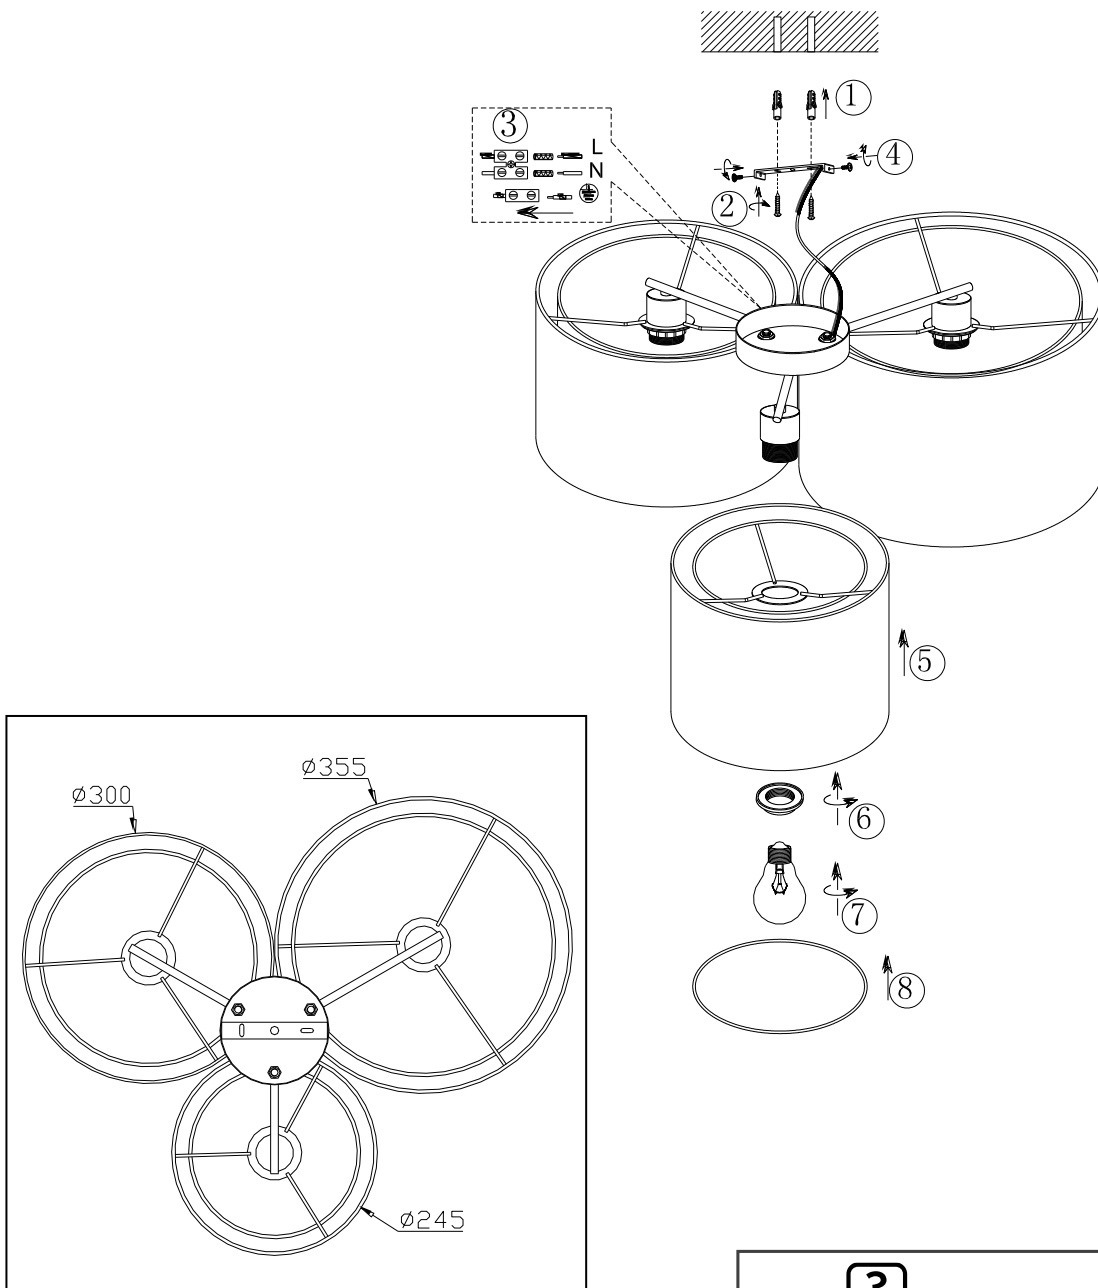

(SR) UPOZORENJE!

Prije početka montaže, pažljivo pročitajte sigurnosne upute!

(UK) ПОПЕРЕДЖЕННЯ!

Перед розбиранням, будь ласка, уважно прочитайте інструкції з техніки безпеки!

230V~50Hz
3 x E27 / max.40W

trio-lighting.com/
611490332