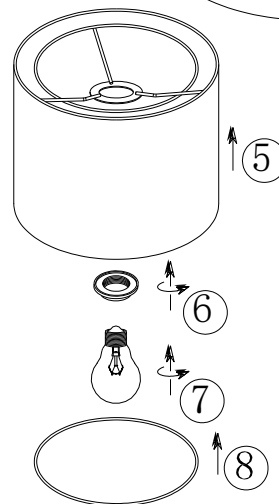

**(UK) ПОПЕРЕДЖЕННЯ!**

Перед розбиранням, будь ласка, уважно прочитайте інструкції з техніки безпеки!

**230V~50Hz**  
**5 x E27 / max.40W**

[trio-lighting.com/](http://trio-lighting.com/)  
611400532