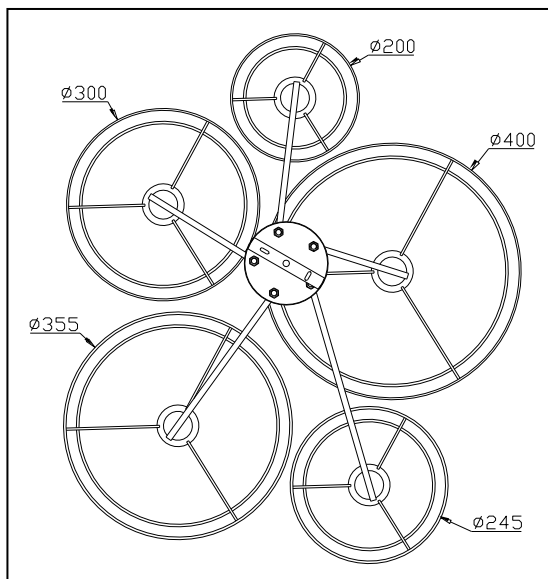

**(UK) ПОПЕРЕДЖЕННЯ!**

Перед розбиранням, будь ласка, уважно прочитайте інструкції з техніки безпеки!

**230V~50Hz**  
**5 x E27 / max.40W**

[trio-lighting.com/](http://trio-lighting.com/)  
611400532