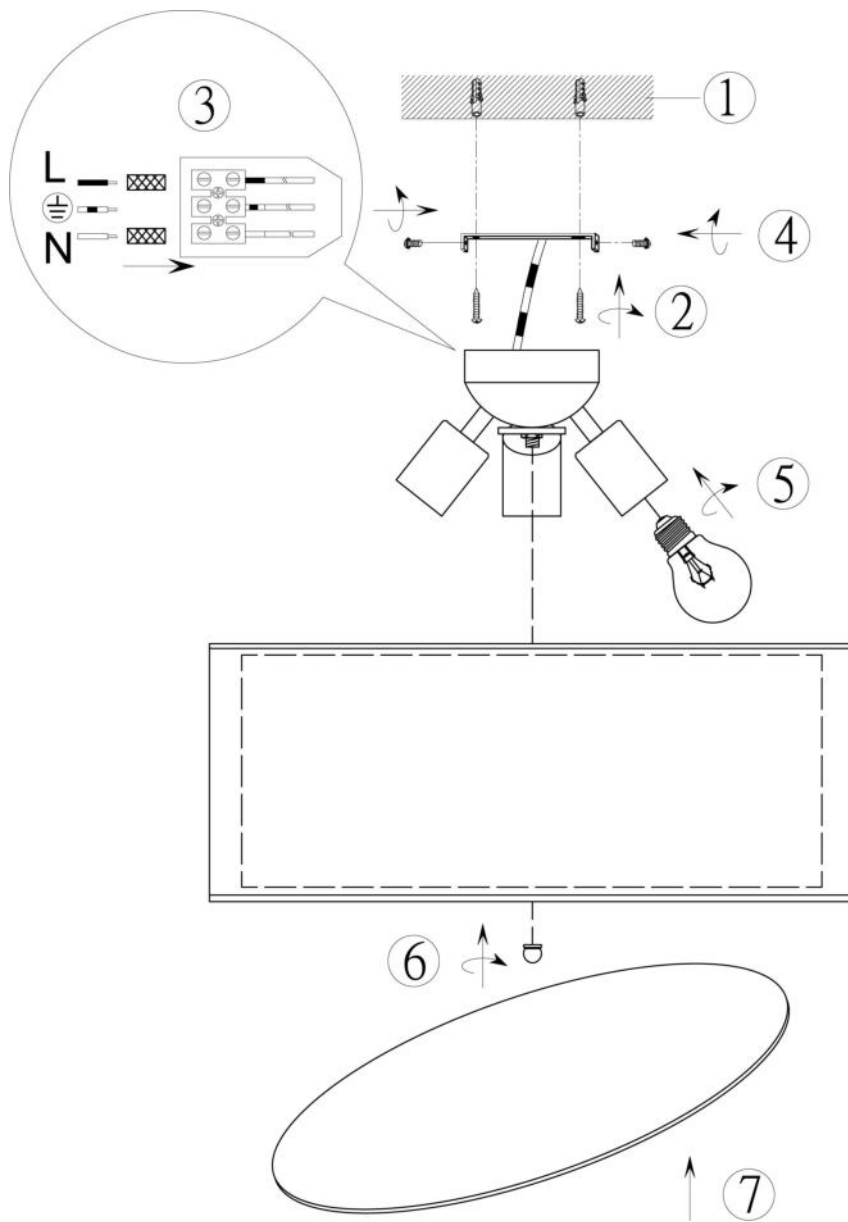

(SR) UPOZORENJE!

Prije početka montaže, pažljivo pročitajte sigurnosne upute!

(UK) ПОПЕРЕДЖЕННЯ!

Перед розбиранням, будь ласка, уважно прочитайте інструкції з техніки безпеки!

230V ~ 50Hz, 3x E27 / max. 40W