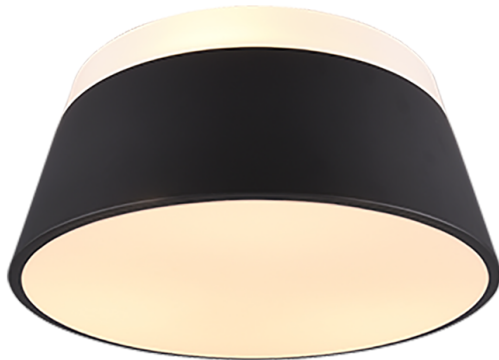

Deckenleuchte

BARONESS – 608900342

excl. 3x E27 · max. 15W

- **Deckenmontage**
- **IP20**
- **Ohne Leuchtmittel**

Die Pendelleuchte BARONESS überzeugt durch ihr modernes und auch minimalistisches Design. Der Schirm besteht aus Metall, wobei die Ober- und Unterseite jeweils durch eine weiße Acrylscheibe abgeschlossen ist, sodass Licht sowohl nach oben als auch nach unten abgegeben wird. Die Leuchte in Anthrazit lässt sich mit vielen Wohnstilen und Ambients kombinieren. Für eine energiesparende Beleuchtung empfiehlt sich die Verwendung eines LED Leuchtmittels. Diese sind eine optimale Alternative zu herkömmlichen Halogen Leuchtmitteln und stehen für eine hohe Lichtqualität und eine Energieeinsparung von bis zu 80%. Zusätzlich profitieren Sie bei LED Leuchtmitteln von einer langen Lebensdauer, einer geringen Wärmeentwicklung und schonen gleichzeitig die Umwelt.

Materialausführung

Metall · anthrazit

Produktabmessungen

Höhe: 23cm
Durchmesser: 45cm
Gewicht: 2,4kg

Technische Daten

Leuchtmittel: excl. 3x E27 · max. 15W

Betriebsspannung: 230V ~ 50Hz

Schutzklasse: 2