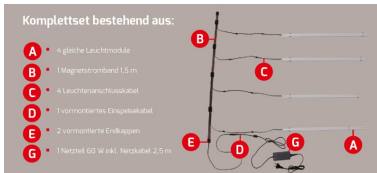

ARTIKEL NR. 600178

DOTLUX LED-Regalleuchte RETAILO 1130mm 12W 24V 4000K inkl. Netzteil Plug&Play Set 4 Stück

zur Artikelseite

- Professionelle Beleuchtung für Metallregale
- Bei der Montage an einem Holzregal ist der Art. 3550 zu verwenden
- Blendfreie Polycarbonat-Abdeckung mit 120° Abstrahlwinkel
- Werkzeugloser Austausch des LED-Moduls auch durch eine Nicht-Fachkraft möglich dank DC-Systemstecker
- Hochwertiges Netzteil 100.000 Stunden im Magnetstromband Set Art.Nr. 6068 beige packt
- 3 Magneten im Lieferumfang enthalten

Das Komplettsatz besteht aus:

- 4 gleiche Leuchtmodule
- 1 Magnetstromband 1,5 m
- 4 Leuchtenanschlusskabel
- 1 vormontiertes Einspeisekabel
- 2 vormontierte Endkappen
- 1 Netzteil 60W inkl. Netzkabel 2,5 m

NACHFOLGEARTIKEL	-
GEWICHT IN KG	1.064
LEISTUNGS-AUFNAHME IN WATT	12
LICHTSTROM NETTO IN LUMEN	1160
LUMEN PRO WATT	97

ABMESSUNGEN

Länge: 1130mm
Breite: 20mm
Höhe: 17mm

ABSTRAHLWINKEL	120
SCHUTZART (IP)	IP20
NUTZLEBENSDAUER	ca. 200.000 h bei 25°C
FARBTEMPERATUR IN KELVIN	4000
POWER-FACTOR	0,9
LUMEN PRO WATT	97
SCHUTZKLASSE	II
SPANNUNGSART	DC
SCHALTZYKLEN	> 200.000
EINGANGSSPANNUNGSBEREICH	24
GARANTIE IN JAHREN	5
L80/B10	200000
DIMMEN OHNE DIMMER	Nein
ENABLED LIZENSIERTES PRODUKT	Ja
EINGANGSSPANNUNGSBEREICH LEUCHE	24
SORTIMENT	Proline
ENERGIEEFFIZIENZKLASSE DER LICHTQUELLE NACH EU-RICHTLINIE 2019/2015	F
LEBENSDAUER L80/B10 BEI 25°C	200000
LED-LEBENSDAUER LICHTQUELLE L70/B50 BEI 25°C	400000