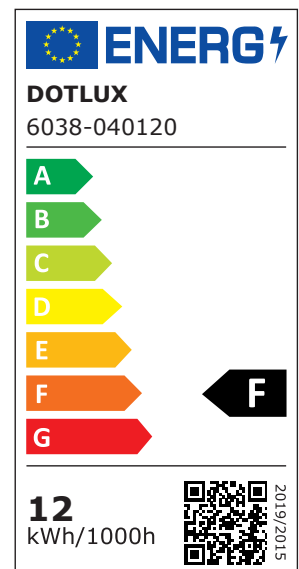

ARTIKEL NR. 600178

DOTLUX LED-Regalleuchte RETAILO 1130mm 12W 24V 4000K inkl. Netzteil Plug&Play Set 4 Stück

zur Artikelseite

- Professionelle Beleuchtung für Metallregale
- Bei der Montage an einem Holzregal ist der Art. 3550 zu verwenden
- Blendfreie Polycarbonat-Abdeckung mit 120° Abstrahlwinkel
- Werkzeugloser Austausch des LED-Moduls auch durch eine Nicht-Fachkraft möglich dank DC-Systemstecker
- Hochwertiges Netzteil 100.000 Stunden im Magnetstromband Set Art.Nr. 6068 beige packt
- 3 Magneten im Lieferumfang enthalten

NACHFOLGEARTIKEL	-
GEWICHT IN KG	1.064
LEISTUNGS-AUFNAHME IN WATT	12
LICHTSTROM NETTO IN LUMEN	1160
LUMEN PRO WATT	97

ABMESSUNGEN

Länge: 1130mm
Breite: 20mm
Höhe: 17mm

ABSTRAHLWINKEL	120
SCHUTZART (IP)	IP20
NUTZLEBENSDAUER	ca. 200.000 h bei 25°C
FARBTEMPERATUR IN KELVIN	4000
POWER-FACTOR	0,9
LUMEN PRO WATT	97
SCHUTZKLASSE	II
SPANNUNGSART	DC
SCHALTZYKLEN	> 200.000
EINGANGSSPANNUNGSBEREICH	24
GARANTIE IN JAHREN	5
L80/B10	200000
DIMMEN OHNE DIMMER	Nein
ENABLED LIZENSIERTES PRODUKT	Ja
EINGANGSSPANNUNGSBEREICH LEUCHE	24
SORTIMENT	Proline
ENERGIEEFFIZIENZKLASSE DER LICHTQUELLE NACH EU-RICHTLINIE 2019/2015	F
LEBENSDAUER L80/B10 BEI 25°C	200000
LED-LEBENSDAUER LICHTQUELLE L70/B50 BEI 25°C	400000