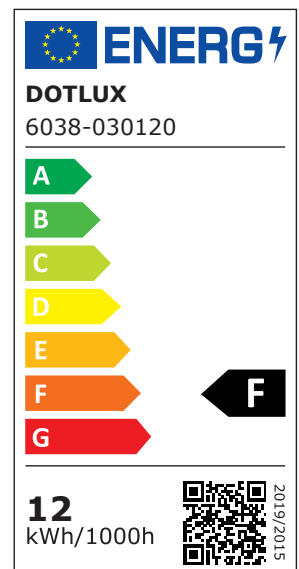

ARTIKEL NR. 600177

DOTLUX LED-Regalleuchte RETAILO 1130mm 12W 24V 3000K inkl. Netzteil Plug&Play Set 4 Stück

zur Artikelseite

- Professionelle Beleuchtung für Metallregale
- Bei der Montage an einem Holzregal ist der Art. 3550 zu verwenden
- Blendfreie Polycarbonat-Abdeckung mit 120° Abstrahlwinkel
- Werkzeugloser Austausch des LED-Moduls auch durch eine Nicht-Fachkraft möglich dank DC-Systemstecker
- Hochwertiges Netzteil 100.000 Stunden im Magnetstromband Set Art.Nr. 6068 beige packt
- 3 Magneten im Lieferumfang enthalten

| | | | |
|-----------------------------------|-------|--|------------------------|
| NACHFOLGEARTIKEL | - | ABSTRAHLWINKEL | 120 |
| GEWICHT IN KG | 1.068 | SCHUTZART (IP) | IP20 |
| LEISTUNGS-AUFNAHME IN WATT | 12 | NUTZLEBENSDAUER | ca. 200.000 h bei 25°C |
| LICHTSTROM NETTO IN LUMEN | 1110 | FARBTEMPERATUR IN KELVIN | 3000 |
| LUMEN PRO WATT | 93 | POWER-FACTOR | 0,9 |
| ABMESSUNGEN | | LUMEN PRO WATT | 93 |
| Länge: 1130mm | | SCHUTZKLASSE | II |
| Breite: 20mm | | SPANNUNGSART | DC |
| Höhe: 17mm | | SCHALTZYKLEN | > 200.000 |
| | | EINGANGSSPANNUNGSBEREICH | 24 |
| | | GARANTIE IN JAHREN | 5 |
| | | L80/B10 | 200000 |
| | | DIMMEN OHNE DIMMER | Nein |
| | | ENABLED LIZENSIERTES PRODUKT | Ja |
| | | EINGANGSSPANNUNGSBEREICH LEUCHTE | 24 |
| | | SORTIMENT | Proline |
| | | ENERGIEEFFIZIENZKLASSE DER LICHTQUELLE NACH EU-RICHTLINIE 2019/2015 | F |
| | | LEBENSDAUER L80/B10 BEI 25°C | 200000 |