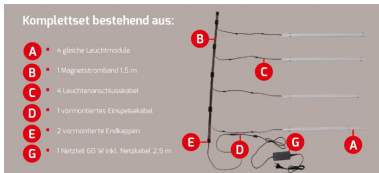

ARTIKEL NR. 600177

DOTLUX LED-Regalleuchte RETAILO 1130mm 12W 24V 3000K inkl. Netzteil Plug&Play Set 4 Stück

zur Artikelseite

- Professionelle Beleuchtung für Metallregale
- Bei der Montage an einem Holzregal ist der Art. 3550 zu verwenden
- Blendfreie Polycarbonat-Abdeckung mit 120° Abstrahlwinkel
- Werkzeugloser Austausch des LED-Moduls auch durch eine Nicht-Fachkraft möglich dank DC-Systemstecker
- Hochwertiges Netzteil 100.000 Stunden im Magnetstromband Set Art.Nr. 6068 beige packt
- 3 Magneten im Lieferumfang enthalten

Das Komplettsatz besteht aus:

- 4 gleiche Leuchtmodule
- 1 Magnetstromband 1,5 m
- 4 Leuchtenanschlusskabel
- 1 vormontiertes Einspeisekabel
- 2 vormontierte Endkappen
- 1 Netzteil 60W inkl. Netzkabel 2,5 m

| | | | |
|-----------------------------------|-------|--|------------------------|
| NACHFOLGEARTIKEL | - | ABSTRAHLWINKEL | 120 |
| GEWICHT IN KG | 1.068 | SCHUTZART (IP) | IP20 |
| LEISTUNGS-AUFNAHME IN WATT | 12 | NUTZLEBENSDAUER | ca. 200.000 h bei 25°C |
| LICHTSTROM NETTO IN LUMEN | 1110 | FARBTEMPERATUR IN KELVIN | 3000 |
| LUMEN PRO WATT | 93 | POWER-FACTOR | 0,9 |
| ABMESSUNGEN | | LUMEN PRO WATT | 93 |
| Länge: 1130mm | | SCHUTZKLASSE | II |
| Breite: 20mm | | SPANNUNGSART | DC |
| Höhe: 17mm | | SCHALTZYKLEN | > 200.000 |
| | | EINGANGSSPANNUNGSBEREICH | 24 |
| | | GARANTIE IN JAHREN | 5 |
| | | L80/B10 | 200000 |
| | | DIMMEN OHNE DIMMER | Nein |
| | | ENABLED LIZENSIERTES PRODUKT | Ja |
| | | EINGANGSSPANNUNGSBEREICH LEUCHTE | 24 |
| | | SORTIMENT | Proline |
| | | ENERGIEEFFIZIENZKLASSE DER LICHTQUELLE NACH EU-RICHTLINIE 2019/2015 | F |
| | | LEBENSDAUER L80/B10 BEI 25°C | 200000 |