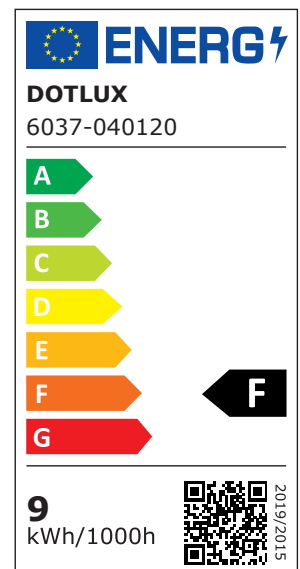

ARTIKEL NR. 600176

DOTLUX LED-Regalleuchte RETAILO 900mm 9W 24V 4000K inkl. Netzteil Plug&Play Set 4 Stück

zur Artikelseite

- Professionelle Beleuchtung für Metallregale
- Bei der Montage an einem Holzregal ist der Art. 3550 zu verwenden
- Blendfreie Polycarbonat-Abdeckung mit 120° Abstrahlwinkel
- Werkzeugloser Austausch des LED-Moduls auch durch eine Nicht-Fachkraft möglich dank DC-Systemstecker
- Hochwertiges Netzteil 100.000 Stunden im Magnetstromband Set Art.Nr. 6068 beige packt
- 3 Magneten im Lieferumfang enthalten

NACHFOLGEARTIKEL	-
GEWICHT IN KG	1.024
LEISTUNGS-AUFNAHME IN WATT	9
LICHTSTROM NETTO IN LUMEN	870
LUMEN PRO WATT	97

ABMESSUNGEN

Länge: 900mm
Breite: 20mm
Höhe: 17mm

ABSTRAHLWINKEL	120
SCHUTZART (IP)	IP20
NUTZLEBENSDAUER	ca. 200.000 h bei 25°C
FARBTEMPERATUR IN KELVIN	4000
POWER-FACTOR	0,9
LUMEN PRO WATT	97
SCHUTZKLASSE	II
SPANNUNGSART	DC
SCHALTZYKLEN	> 200.000
EINGANGSSPANNUNGSBEREICH	24
GARANTIE IN JAHREN	5
L80/B10	200000
DIMMEN OHNE DIMMER	Nein
ENABLED LIZENSIERTES PRODUKT	Ja
EINGANGSSPANNUNGSBEREICH LEUCHTE	24
SORTIMENT	Proline
ENERGIEEFFIZIENZKLASSE DER LICHTQUELLE NACH EU-RICHTLINIE 2019/2015	F
LEBENSDAUER L80/B10 BEI 25°C	200000
LED-LEBENSDAUER LICHTQUELLE L70/B50 BEI 25°C	400000
ETIM GRUPPEN-ID	EC000996
FARBKONSISTENZ (MCADAM-ELLIPSE)	SDCM6
ANSCHLUSSART_	Kabel
PHOTOBIOLOGISCHE SICHERHEIT NACH EN 62471	RG1