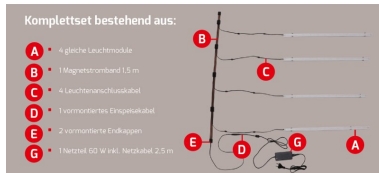

ARTIKEL NR. 600174

DOTLUX LED-Regalleuchte RETAILO 600mm 6W 24V 4000K inkl. Netzteil Plug&Play Set 4 Stück

zur Artikelseite

- Professionelle Beleuchtung für Metallregale
- Bei der Montage an einem Holzregal ist der Art. 3550 zu verwenden
- Blendfreie Polycarbonat-Abdeckung mit 120° Abstrahlwinkel
- Werkzeugloser Austausch des LED-Moduls auch durch eine Nicht-Fachkraft möglich dank DC-Systemstecker
- Hochwertiges Netzteil 100.000 Stunden im Magnetstromband Set Art.Nr. 6068 beige packt
- 2 Magneten im Lieferumfang enthalten

Das Komplettsatz besteht aus:

- 4 gleiche Leuchtmodule
- 1 Magnetstromband 1,5 m
- 4 Leuchtenanschlusskabel
- 1 vormontiertes Einspeisekabel
- 2 vormontierte Endkappen
- 1 Netzteil 60W inkl. Netzkabel 2,5 m

NACHFOLGEARTIKEL	-	ABSTRAHLWINKEL	120
GEWICHT IN KG	0,9	SCHUTZART (IP)	IP20
LEISTUNGS-AUFNAHME IN WATT	6	NUTZLEBENSDAUER	ca. 200.000 h bei 25°C
LICHTSTROM NETTO IN LUMEN	550	FARBTEMPERATUR IN KELVIN	4000
LUMEN PRO WATT	92	POWER-FACTOR	0,9
ABMESSUNGEN		LUMEN PRO WATT	92
Länge: 600mm		SCHUTZKLASSE	-
Breite: 20mm		SPANNUNGSART	DC
Höhe: 17mm		SCHALTZYKLEN	> 200.000
		EINGANGSSPANNUNGSBEREICH	24
		GARANTIE IN JAHREN	5
		L80/B10	200000
		DIMMEN OHNE DIMMER	Nein
		ENABLED LIZENSIERTES PRODUKT	Ja
		EINGANGSSPANNUNGSBEREICH LEUCHTE	24
		SORTIMENT	Proline
		ENERGIEEFFIZIENZKLASSE DER LICHTQUELLE NACH EU-RICHTLINIE 2019/2015	F
		LEBENSDAUER L80/B10 BEI 25°C	200000