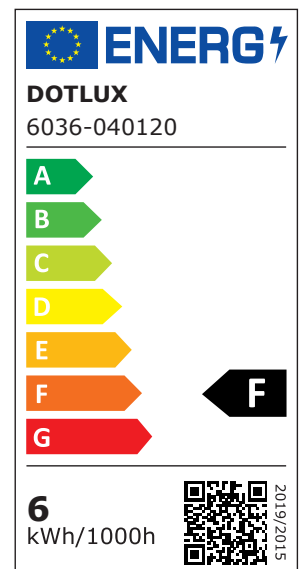

ARTIKEL NR. 600174

DOTLUX LED-Regalleuchte RETAILO 600mm 6W 24V 4000K inkl. Netzteil Plug&Play Set 4 Stück

zur Artikelseite

- Professionelle Beleuchtung für Metallregale
- Bei der Montage an einem Holzregal ist der Art. 3550 zu verwenden
- Blendfreie Polycarbonat-Abdeckung mit 120° Abstrahlwinkel
- Werkzeugloser Austausch des LED-Moduls auch durch eine Nicht-Fachkraft möglich dank DC-Systemstecker
- Hochwertiges Netzteil 100.000 Stunden im Magnetstromband Set Art.Nr. 6068 beige packt
- 2 Magneten im Lieferumfang enthalten

NACHFOLGEARTIKEL	-	ABSTRAHLWINKEL	120
GEWICHT IN KG	0,9	SCHUTZART (IP)	IP20
LEISTUNGS-AUFNAHME IN WATT	6	NUTZLEBENSDAUER	ca. 200.000 h bei 25°C
LICHTSTROM NETTO IN LUMEN	550	FARBTEMPERATUR IN KELVIN	4000
LUMEN PRO WATT	92	POWER-FACTOR	0,9
ABMESSUNGEN		LUMEN PRO WATT	92
Länge: 600mm		SCHUTZKLASSE	-
Breite: 20mm		SPANNUNGSART	DC
Höhe: 17mm		SCHALTZYKLEN	> 200.000
		EINGANGSSPANNUNGSBEREICH	24
		GARANTIE IN JAHREN	5
		L80/B10	200000
		DIMMEN OHNE DIMMER	Nein
		ENABLED LIZENSIERTES PRODUKT	Ja
		EINGANGSSPANNUNGSBEREICH LEUCHTE	24
		SORTIMENT	Proline
		ENERGIEEFFIZIENZKLASSE DER LICHTQUELLE NACH EU-RICHTLINIE 2019/2015	F
		LEBENSDAUER L80/B10 BEI 25°C	200000