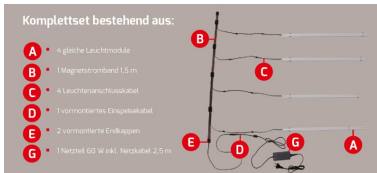

ARTIKEL NR. 600173

DOTLUX LED-Regalleuchte RETAILO 600mm 6W 24V 3000K inkl. Netzteil Plug&Play Set 4 Stück

zur Artikelseite

- Professionelle Beleuchtung für Metallregale
- Bei der Montage an einem Holzregal ist der Art. 3550 zu verwenden
- Blendfreie Polycarbonat-Abdeckung mit 120° Abstrahlwinkel
- Werkzeugloser Austausch des LED-Moduls auch durch eine Nicht-Fachkraft möglich dank DC-Systemstecker
- Hochwertiges Netzteil 100.000 Stunden im Magnetstromband Set Art.Nr. 6068 beige packt
- 2 Magneten im Lieferumfang enthalten

Das Komplettsatz besteht aus:

- 4 gleiche Leuchtmodule
- 1 Magnetstromband 1,5 m
- 4 Leuchtenanschlusskabel
- 1 vormontiertes Einspeisekabel
- 2 vormontierte Endkappen
- 1 Netzteil 60W inkl. Netzkabel 2,5 m

NACHFOLGEARTIKEL	-	ABSTRAHLWINKEL	120
GEWICHT IN KG	0,9	SCHUTZART (IP)	IP20
LEISTUNGS-AUFNAHME IN WATT	6	NUTZLEBENSDAUER	ca. 200.000 h bei 25°C
LICHTSTROM NETTO IN LUMEN	515	FARBTEMPERATUR IN KELVIN	3000
LUMEN PRO WATT	86	POWER-FACTOR	0,9
ABMESSUNGEN		LUMEN PRO WATT	86
Länge: 600mm		SCHUTZKLASSE	II
Breite: 20mm		SPANNUNGSART	DC
Höhe: 17mm		SCHALTZYKLEN	> 200.000
		EINGANGSSPANNUNGSBEREICH	24
		GARANTIE IN JAHREN	5
		L80/B10	200000
		DIMMEN OHNE DIMMER	Nein
		ENABLED LIZENSIERTES PRODUKT	Ja
		EINGANGSSPANNUNGSBEREICH LEUCHTE	24
		SORTIMENT	Proline
		ENERGIEEFFIZIENZKLASSE DER LICHTQUELLE NACH EU-RICHTLINIE 2019/2015	F
		LEBENSDAUER L80/B10 BEI 25°C	200000