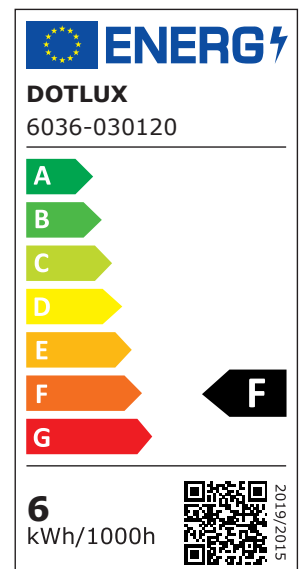

ARTIKEL NR. 600173

DOTLUX LED-Regalleuchte RETAILO 600mm 6W 24V 3000K inkl. Netzteil Plug&Play Set 4 Stück

zur Artikelseite

- Professionelle Beleuchtung für Metallregale
- Bei der Montage an einem Holzregal ist der Art. 3550 zu verwenden
- Blendfreie Polycarbonat-Abdeckung mit 120° Abstrahlwinkel
- Werkzeugloser Austausch des LED-Moduls auch durch eine Nicht-Fachkraft möglich dank DC-Systemstecker
- Hochwertiges Netzteil 100.000 Stunden im Magnetstromband Set Art.Nr. 6068 beige packt
- 2 Magneten im Lieferumfang enthalten

NACHFOLGEARTIKEL	-	ABSTRAHLWINKEL	120
GEWICHT IN KG	0,9	SCHUTZART (IP)	IP20
LEISTUNGS-AUFNAHME IN WATT	6	NUTZLEBENSDAUER	ca. 200.000 h bei 25°C
LICHTSTROM NETTO IN LUMEN	515	FARBTEMPERATUR IN KELVIN	3000
LUMEN PRO WATT	86	POWER-FACTOR	0,9
ABMESSUNGEN		LUMEN PRO WATT	86
Länge: 600mm		SCHUTZKLASSE	II
Breite: 20mm		SPANNUNGSART	DC
Höhe: 17mm		SCHALTZYKLEN	> 200.000
		EINGANGSSPANNUNGSBEREICH	24
		GARANTIE IN JAHREN	5
		L80/B10	200000
		DIMMEN OHNE DIMMER	Nein
		ENABLED LIZENSIERTES PRODUKT	Ja
		EINGANGSSPANNUNGSBEREICH LEUCHTE	24
		SORTIMENT	Proline
		ENERGIEEFFIZIENZKLASSE DER LICHTQUELLE NACH EU-RICHTLINIE 2019/2015	F
		LEBENSDAUER L80/B10 BEI 25°C	200000