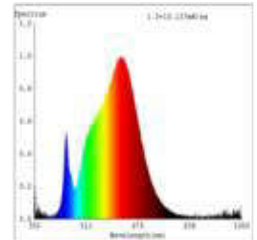

Dimmbar: ja

6.750 lm	Nomineller Lichtstrom
1.350 lm/m	Nomineller Lichtstrom pro Meter
375 Watt	Leistungsaufnahme
75 Watt/m	Leistungsaufnahme pro Meter
24 V DC	Betriebsspannung
3000 K	Farbtemperatur
Warmweiss	Lichtfarbe
Ra>90	Farbwiedergabe
<3 sdcn	Farbkonsistenz
120°	Abstrahlwinkel
5.000 mm	Länge auf der Rolle
5.000 mm	max. betreibbare Länge je Einspeisung
10 mm	Breite
5 mm	Produkthöhe
2835	LED Chipsatz
162 LED/m	LED Chips pro Meter
6.172 mm	LED Abstand
5.555 mm	trennbar
1000 mm	Primäreinspeisung
1000 mm	Sekundäreinspeisung
25 mm	minimaler Biegeradius
IP20	Schutzklasse
80 °C	max. Betriebstemperatur am tc-Punkt
-40° - 80°C	zulässige Umgebungstemperatur
Ja	Aluprofil zur Kühlung notwendig?
Ø 54.000 h	Nennlebensdauer
L80B10	Messverfahren Lebensdauer
0.8	Lampenlichtstromerhalt am Ende der Nennlebensdauer
313 mA	Nennstrom
38 kWh/1000h	Energieverbrauch

Spektrale Strahlungsverteilung im Bereich 180 - 800 nm

SIGOR
5959301

A	
B	
C	C
D	
E	
F	
G	

38
kWh/1000h

2019/2015

Stand: 10.02.2023