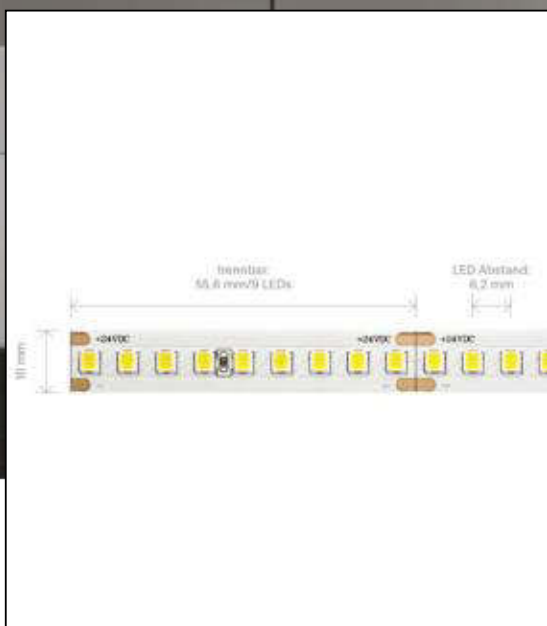

Datenblatt
5959301

7,5W/m HE PRO LED-Streifen 3000K 5m

Unsere 7,5W **PRO HE STREIFEN IP20** steht ganz im Zeichen des Umweltschutzes. Im Vergleich zu unseren herkömmlichen LED-Streifen ist der HE-Streifen um 30% effizienter. Er besitzt eine bemerkenswerte Effizienz von 180lm/W. Durch die Verwendung von kleineren Netzteilen, lässt sich eine sehr umweltfreundliche Lichtlösung erschaffen. Ein enges Binning mit nur 3 SDCM garantiert eine homogene Lichtfarbe sowohl auf dem Streifen als auch bei unterschiedlichen Streifen dieses Typs. Besonders wichtig im Objekt: wir bieten 5 Jahre Garantie und verbürgen uns für die hochwertige Verarbeitung und Langlebigkeit dieser Streifen. Für die einfachere Montage und Weiterverarbeitung haben wir dem Streifen eine Einspeisung und eine Sekundäreinspeisung von jeweils 1 Meter spendiert.

Spektrale Strahlungsverteilung im Bereich 180 - 800 nm

SIGOR
5959301

| | |
|---|----------|
| A | |
| B | |
| C | C |
| D | |
| E | |
| F | |
| G | |

38
kWh/1000h

2019/2015

Stand: 10.02.2023

5959301

7,5W/m HE PRO LED-Streifen 3000K 5m