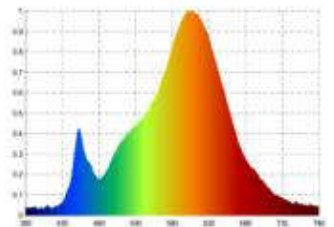

Datenblatt
5959201

7,5W/m HE PRO LED-Streifen 2700K 5m

Unsere 7,5W **PRO HE STREIFEN IP20** steht ganz im Zeichen des Umweltschutzes. Im Vergleich zu unseren herkömmlichen LED-Streifen ist der HE-Streifen um 30% effizienter. Er besitzt eine bemerkenswerte Effizienz von 180lm/W. Durch die Verwendung von kleineren Netzteilen, lässt sich eine sehr umweltfreundliche Lichtlösung erschaffen. Ein enges Binning mit nur 3 SDCM garantiert eine homogene Lichtfarbe sowohl auf dem Streifen als auch bei unterschiedlichen Streifen dieses Typs. Besonders wichtig im Objekt: wir bieten 5 Jahre Garantie und verbürgen uns für die hochwertige Verarbeitung und Langlebigkeit dieser Streifen. Für die einfachere Montage und Weiterverarbeitung haben wir dem Streifen eine Einspeisung und eine Sekundäreinspeisung von jeweils 1 Meter spendiert.

Dimmbar: ja

6.750 lm	Nomineller Lichtstrom
1.350 lm/m	Nomineller Lichtstrom pro Meter
375 Watt	Leistungsaufnahme
75 Watt/m	Leistungsaufnahme pro Meter
24 V DC	Betriebsspannung
2700 K	Farbtemperatur
Warmweiss-E)	Lichtfarbe
Ra>90	Farbwiedergabe
<3 sdcM	Farbkonsistenz
120°	Abstrahlwinkel
5.000 mm	Länge auf der Rolle
5.000 mm	max. betreibbare Länge je Einspeisung
10 mm	Breite
5 mm	Produkthöhe
2835	LED Chipsatz
162 LED/m	LED Chips pro Meter
6.172 mm	LED Abstand
5.555 mm	trennbar
1000 mm	Primäreinspeisung
1000 mm	Sekundäreinspeisung
25 mm	minimaler Biegeradius
IP20	Schutzklasse
80 °C	max. Betriebstemperatur am tc-Punkt
-40° - 80°C	zulässige Umgebungstemperatur
Ja	Aluprofil zur Kühlung notwendig?
Ø 54.000 h	Nennlebensdauer
L80B10	Messverfahren Lebensdauer
0.8	Lampenlichtstromerhalt am Ende der Nennlebensdauer
313 mA	Nennstrom
38 kWh/1000h	Energieverbrauch

Spektrale Strahlungsverteilung im Bereich 180 - 800 nm

SIGOR
5959201

A	
B	
C	← C
D	
E	
F	
G	

38
kWh/1000h

2019/2015

Stand: 10.02.2023

5959201

7,5W/m HE PRO LED-Streifen 2700K 5m