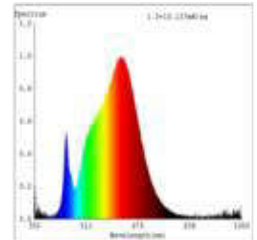

Datenblatt
5959101

5W/m HE PRO LED-Streifen 3000K 5m

Unsere 5W **PRO HE STREIFEN IP20** steht ganz im Zeichen des Umweltschutzes. Im Vergleich zu unseren herkömmlichen LED-Streifen ist der HE-Streifen um 30% effizienter. Er besitzt eine bemerkenswerte Effizienz von 180lm/W. Durch die Verwendung von kleineren Netzteilen, lässt sich eine sehr umweltfreundliche Lichtlösung erschaffen. Ein enges Binning mit nur 3 SDCM garantiert eine homogene Lichtfarbe sowohl auf dem Streifen als auch bei unterschiedlichen Streifen dieses Typs. Besonders wichtig im Objekt: wir bieten 5 Jahre Garantie und verbürgen uns für die hochwertige Verarbeitung und Langlebigkeit dieser Streifen. Für die einfachere Montage und Weiterverarbeitung haben wir dem Streifen eine Einspeisung und eine Sekundäreinspeisung von jeweils 1 Meter spendiert.

Dimmbar: ja

4.500 lm	Nomineller Lichtstrom
900 lm/m	Nomineller Lichtstrom pro Meter
25 Watt	Leistungsaufnahme
5 Watt/m	Leistungsaufnahme pro Meter
24 V DC	Betriebsspannung
3000 K	Farbtemperatur
Warmweiss	Lichtfarbe
Ra>90	Farbwiedergabe
<3 sdcM	Farbkonsistenz
120°	Abstrahlwinkel
5.000 mm	Länge auf der Rolle
5.000 mm	max. betreibbare Länge je Einspeisung
10 mm	Breite
5 mm	Produkthöhe
2835	LED Chipsatz
108 LED/m	LED Chips pro Meter
9.258 mm	LED Abstand
8.333 mm	trennbar
1000 mm	Primäreinspeisung
1000 mm	Sekundäreinspeisung
25 mm	minimaler Biegeradius
IP20	Schutzklasse
80 °C	max. Betriebstemperatur am tc-Punkt
-40° - 80°C	zulässige Umgebungstemperatur
Ja	Aluprofil zur Kühlung notwendig?
Ø 54.000 h	Nennlebensdauer
L80B10	Messverfahren Lebensdauer
0.8	Lampenlichtstromerhalt am Ende der Nennlebensdauer
208 mA	Nennstrom
25 kWh/1000h	Energieverbrauch

Spektrale Strahlungsverteilung im Bereich 180 - 800 nm

SIGOR
5959101

A	
B	
C	C
D	
E	
F	
G	

25
kWh/1000h

2019/2015

Stand: 10.02.2023

5959101

5W/m HE PRO LED-Streifen 3000K 5m