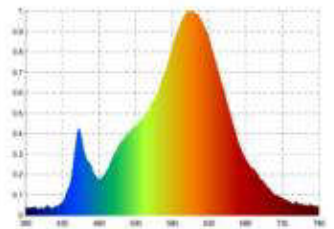

Datenblatt
5958901

18W/m PRO LED-Streifen 2700K 5m

Unsere 18W **PRO STREIFEN IP68** gehört zu der am häufigsten eingesetzte Streifengruppe im gehobenen Lichtobjekt. Hier greifen Sie auf eine breite Auswahl an Lichtstärken und Lichtfarben von 2.700K bis 3.000K zurück. Ein enges Binning mit nur 5 SDCM garantiert eine homogene Lichtfarbe sowohl auf dem Streifen als auch bei unterschiedlichen Streifen dieses Typs. Besonders wichtig im Objekt: wir bieten 3 Jahre Garantie und verbürgen uns für die hochwertige Verarbeitung und Langlebigkeit dieser Streifen. Damit wir Dieses gewährleisten können muss unser Band in ein Aluprofil verbaut werden. Für die einfachere Montage und Weiterverarbeitung haben wir dem Streifen eine Einspeisung und eine Sekundäreinspeisung von jeweils 1 Meter spendiert.

Dimmbar: ja

11.250 lm	Nomineller Lichtstrom
2.250 lm/m	Nomineller Lichtstrom pro Meter
90 Watt	Leistungsaufnahme
18 Watt/m	Leistungsaufnahme pro Meter
24 V DC	Betriebsspannung
2700 K	Farbtemperatur
Warmweiss-E)	Lichtfarbe
Ra>90	Farbwiedergabe
<5 sdcn	Farbkonsistenz
120°	Abstrahlwinkel
5.000 mm	Länge auf der Rolle
5.000 mm	max. betreibbare Länge je Einspeisung
12 mm	Breite
5 mm	Produkthöhe
	LED Chipsatz
192 LED/m	LED Chips pro Meter
5.20 mm	LED Abstand
41.70 mm	trennbar
1000 mm	Primäreinspeisung
1000 mm	Sekundäreinspeisung
50 mm	minimaler Biegeradius
IP68	Schutzklasse
80 °C	max. Betriebstemperatur am tc-Punkt
-40° - 70°C	zulässige Umgebungstemperatur
Ja	Aluprofil zur Kühlung notwendig?
Ø 30.000 h	Nennlebensdauer
L70B10	Messverfahren Lebensdauer
0.7	Lampenlichtstromerhalt am Ende der Nennlebensdauer
265 mA	Nennstrom
90 kWh/1000h	Energieverbrauch

Spektrale Strahlungsverteilung im Bereich 180 - 800 nm

ENERGY

SIGOR
5958901

A

B

C

D

E