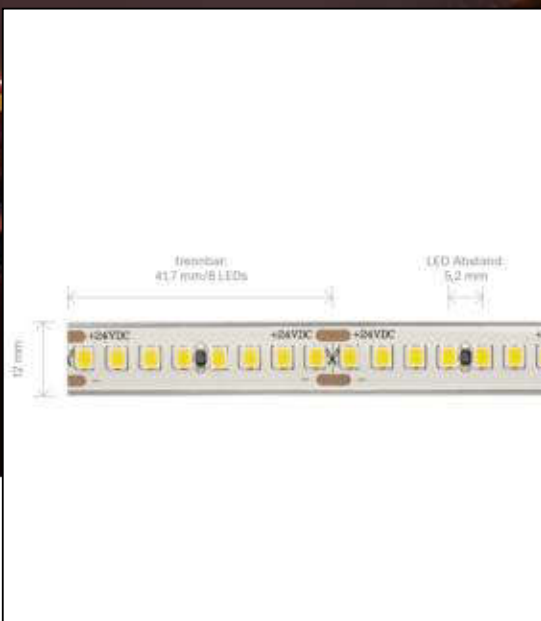

Datenblatt
5958901

18W/m PRO LED-Streifen 2700K 5m

Unsere 18W **PRO STREIFEN IP68** gehört zu der am häufigsten eingesetzte Streifengruppe im gehobenen Lichtobjekt. Hier greifen Sie auf eine breite Auswahl an Lichtstärken und Lichtfarben von 2.700K bis 3.000K zurück. Ein enges Binning mit nur 5 SDCM garantiert eine homogene Lichtfarbe sowohl auf dem Streifen als auch bei unterschiedlichen Streifen dieses Typs. Besonders wichtig im Objekt: wir bieten 3 Jahre Garantie und verbürgen uns für die hochwertige Verarbeitung und Langlebigkeit dieser Streifen. Damit wir Dieses gewährleisten können muss unser Band in ein Aluprofil verbaut werden. Für die einfachere Montage und Weiterverarbeitung haben wir dem Streifen eine Einspeisung und eine Sekundäreinspeisung von jeweils 1 Meter spendiert.

Dimmbar: ja

11.250 lm	Nomineller Lichtstrom
2.250 lm/m	Nomineller Lichtstrom pro Meter
90 Watt	Leistungsaufnahme
18 Watt/m	Leistungsaufnahme pro Meter
24 V DC	Betriebsspannung
2700 K	Farbtemperatur
Warmweiss-E)	Lichtfarbe
Ra>90	Farbwiedergabe
<5 sdcn	Farbkonsistenz
120°	Abstrahlwinkel
5.000 mm	Länge auf der Rolle
5.000 mm	max. betreibbare Länge je Einspeisung
12 mm	Breite
5 mm	Produkthöhe
	LED Chipsatz
192 LED/m	LED Chips pro Meter
5.20 mm	LED Abstand
41.70 mm	trennbar
1000 mm	Primäreinspeisung
1000 mm	Sekundäreinspeisung
50 mm	minimaler Biegeradius
IP68	Schutzklasse
80 °C	max. Betriebstemperatur am tc-Punkt
-40° - 70°C	zulässige Umgebungstemperatur
Ja	Aluprofil zur Kühlung notwendig?
Ø 30.000 h	Nennlebensdauer
L70B10	Messverfahren Lebensdauer
0.7	Lampenlichtstromerhalt am Ende der Nennlebensdauer
265 mA	Nennstrom
90 kWh/1000h	Energieverbrauch

Spektrale Strahlungsverteilung im Bereich 180 - 800 nm

ENERGY

SIGOR
5958901

A

B

C

D

E

F

G

90
kWh/1000h

2019/2015

Stand: 10.02.2023

5958901

18W/m PRO LED-Streifen 2700K 5m

Bedienungsanleitung: