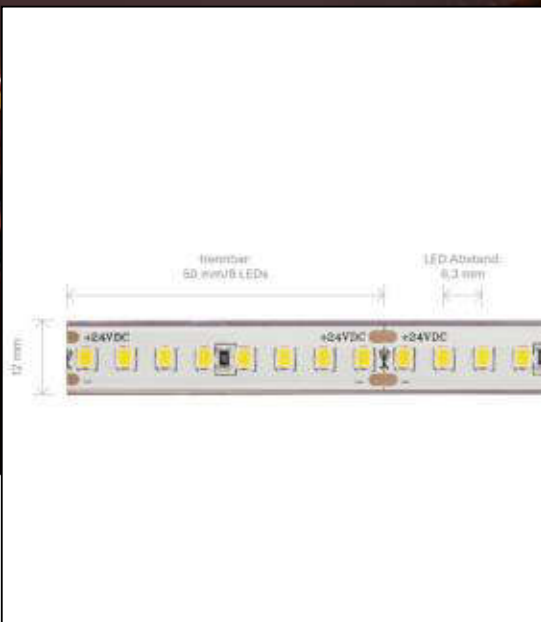

Datenblatt
5958801

14,4W/m PRO LED-Streifen 3000K 5m

Unsere 14,4W **PRO STREIFEN IP68** gehört zu der am häufigsten eingesetzte Streifengruppe im gehobenen Lichtobjekt. Hier greifen Sie auf eine breite Auswahl an Lichtstärken und Lichtfarben von 2.700K bis 3.000K zurück. Ein enges Binning mit nur 5 SDCM garantiert eine homogene Lichtfarbe sowohl auf dem Streifen als auch bei unterschiedlichen Streifen dieses Typs. Besonders wichtig im Objekt: wir bieten 3 Jahre Garantie und verbürgen uns für die hochwertige Verarbeitung und Langlebigkeit dieser Streifen. Damit wir Dieses gewährleisten können muss unser Band in ein Aluprofil verbaut werden. Für die einfachere Montage und Weiterverarbeitung haben wir dem Streifen eine Einspeisung und eine Sekundäreinspeisung von jeweils 1 Meter spendiert.

Dimmbar: ja

9.720 lm	Nomineller Lichtstrom
1.944 lm/m	Nomineller Lichtstrom pro Meter
72 Watt	Leistungsaufnahme
14.40 Watt/m	Leistungsaufnahme pro Meter
24 V DC	Betriebsspannung
3000 K	Farbtemperatur
Warmweiss	Lichtfarbe
Ra>90	Farbwiedergabe
<5 sdcM	Farbkonsistenz
120°	Abstrahlwinkel
5.000 mm	Länge auf der Rolle
5.000 mm	max. betreibbare Länge je Einspeisung
12 mm	Breite
5 mm	Produkthöhe
	LED Chipsatz
160 LED/m	LED Chips pro Meter
6.30 mm	LED Abstand
50 mm	trennbar
1000 mm	Primäreinspeisung
1000 mm	Sekundäreinspeisung
50 mm	minimaler Biegeradius
IP68	Schutzklasse
80 °C	max. Betriebstemperatur am tc-Punkt
-40° - 70°C	zulässige Umgebungstemperatur
Ja	Aluprofil zur Kühlung notwendig?
Ø 30.000 h	Nennlebensdauer
L70B10	Messverfahren Lebensdauer
0.7	Lampenlichtstromerhalt am Ende der Nennlebensdauer
600 mA	Nennstrom
72 kWh/1000h	Energieverbrauch

Spektrale Strahlungsverteilung im Bereich 180 - 800 nm

SIGOR
5958801

A	▶
B	▶
C	▶
D	▶
E	▶
F	▶
G	▶

E

72
kWh/1000h

2019/2015

Stand: 10.02.2023

5958801

14,4W/m PRO LED-Streifen 3000K 5m

Bedienungsanleitung:

https://shop.sigor.de/media/pdf/5958801_manual.pdf

Stand: 10.02.2023

Seite: 2