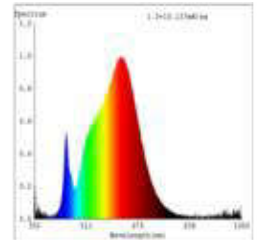

Datenblatt
5958801

14,4W/m PRO LED-Streifen 3000K 5m

Unsere 14,4W **PRO STREIFEN IP68** gehört zu der am häufigsten eingesetzte Streifengruppe im gehobenen Lichtobjekt. Hier greifen Sie auf eine breite Auswahl an Lichtstärken und Lichtfarben von 2.700K bis 3.000K zurück. Ein enges Binning mit nur 5 SDCM garantiert eine homogene Lichtfarbe sowohl auf dem Streifen als auch bei unterschiedlichen Streifen dieses Typs. Besonders wichtig im Objekt: wir bieten 3 Jahre Garantie und verbürgen uns für die hochwertige Verarbeitung und Langlebigkeit dieser Streifen. Damit wir Dieses gewährleisten können muss unser Band in ein Aluprofil verbaut werden. Für die einfachere Montage und Weiterverarbeitung haben wir dem Streifen eine Einspeisung und eine Sekundäreinspeisung von jeweils 1 Meter spendiert.

Dimmbar: ja

9.720 lm	Nomineller Lichtstrom
1.944 lm/m	Nomineller Lichtstrom pro Meter
72 Watt	Leistungsaufnahme
14.40 Watt/m	Leistungsaufnahme pro Meter
24 V DC	Betriebsspannung
3000 K	Farbtemperatur
Warmweiss	Lichtfarbe
Ra>90	Farbwiedergabe
<5 sdcM	Farbkonsistenz
120°	Abstrahlwinkel
5.000 mm	Länge auf der Rolle
5.000 mm	max. betreibbare Länge je Einspeisung
12 mm	Breite
5 mm	Produkthöhe
	LED Chipsatz
160 LED/m	LED Chips pro Meter
6.30 mm	LED Abstand
50 mm	trennbar
1000 mm	Primäreinspeisung
1000 mm	Sekundäreinspeisung
50 mm	minimaler Biegeradius
IP68	Schutzklasse
80 °C	max. Betriebstemperatur am tc-Punkt
-40° - 70°C	zulässige Umgebungstemperatur
Ja	Aluprofil zur Kühlung notwendig?
Ø 30.000 h	Nennlebensdauer
L70B10	Messverfahren Lebensdauer
0.7	Lampenlichtstromerhalt am Ende der Nennlebensdauer
600 mA	Nennstrom
72 kWh/1000h	Energieverbrauch

Spektrale Strahlungsverteilung im Bereich 180 - 800 nm

SIGOR
5958801

A	▶
B	▶
C	▶
D	▶
E	▶
F	▶
G	▶

E

72
kWh/1000h

2019/2015

Stand: 10.02.2023

5958801