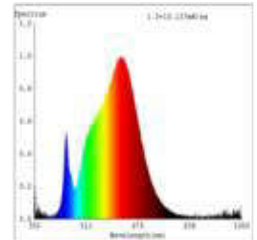

Datenblatt
5958601

9,6W/m PRO LED-Streifen 3000K 5m

Unsere 9,6W **PRO STREIFEN IP68** gehört zu der am häufigsten eingesetzte Streifengruppe im gehobenen Lichtobjekt. Hier greifen Sie auf eine breite Auswahl an Lichtstärken und Lichtfarben von 2.700K bis 3.000K zurück. Ein enges Binning mit nur 5 SDCM garantiert eine homogene Lichtfarbe sowohl auf dem Streifen als auch bei unterschiedlichen Streifen dieses Typs. Besonders wichtig im Objekt: wir bieten 3 Jahre Garantie und verbürgen uns für die hochwertige Verarbeitung und Langlebigkeit dieser Streifen. Für die einfachere Montage und Weiterverarbeitung haben wir dem Streifen eine Einspeisung und eine Sekundäreinspeisung von jeweils 1 Meter spendiert.

Dimmbar: ja

6.480 lm	Nomineller Lichtstrom
1.296 lm/m	Nomineller Lichtstrom pro Meter
48 Watt	Leistungsaufnahme
9.60 Watt/m	Leistungsaufnahme pro Meter
24 V DC	Betriebsspannung
3000 K	Farbtemperatur
Warmweiss	Lichtfarbe
Ra>90	Farbwiedergabe
<5 sdcn	Farbkonsistenz
120°	Abstrahlwinkel
5.000 mm	Länge auf der Rolle
5.000 mm	max. betreibbare Länge je Einspeisung
12 mm	Breite
5 mm	Produkthöhe
	LED Chipsatz
128 LED/m	LED Chips pro Meter
7.80 mm	LED Abstand
625 mm	trennbar
1000 mm	Primäreinspeisung
1000 mm	Sekundäreinspeisung
50 mm	minimaler Biegeradius
IP68	Schutzklasse
80 °C	max. Betriebstemperatur am tc-Punkt
-40° - 70°C	zulässige Umgebungstemperatur
Ja	Aluprofil zur Kühlung notwendig?
Ø 30.000 h	Nennlebensdauer
L70B10	Messverfahren Lebensdauer
0.7	Lampenlichtstromerhalt am Ende der Nennlebensdauer
400 mA	Nennstrom
48 kWh/1000h	Energieverbrauch

Spektrale Strahlungsverteilung im Bereich 180 - 800 nm

ENERGY

SIGOR
5958601

A

B

C

D

E