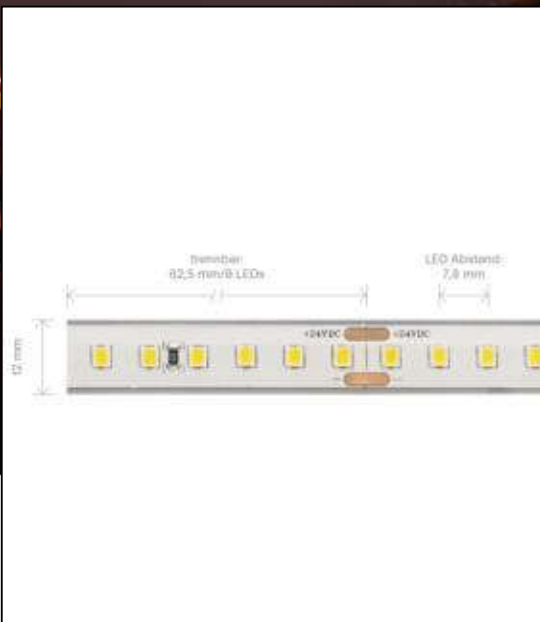

Datenblatt
5958601

9,6W/m PRO LED-Streifen 3000K 5m

Unsere 9,6W **PRO STREIFEN IP68** gehört zu der am häufigsten eingesetzte Streifengruppe im gehobenen Lichtobjekt. Hier greifen Sie auf eine breite Auswahl an Lichtstärken und Lichtfarben von 2.700K bis 3.000K zurück. Ein enges Binning mit nur 5 SDCM garantiert eine homogene Lichtfarbe sowohl auf dem Streifen als auch bei unterschiedlichen Streifen dieses Typs. Besonders wichtig im Objekt: wir bieten 3 Jahre Garantie und verbürgen uns für die hochwertige Verarbeitung und Langlebigkeit dieser Streifen. Für die einfachere Montage und Weiterverarbeitung haben wir dem Streifen eine Einspeisung und eine Sekundäreinspeisung von jeweils 1 Meter spendiert.

Dimmbar: ja

6.480 lm	Nomineller Lichtstrom
1.296 lm/m	Nomineller Lichtstrom pro Meter
48 Watt	Leistungsaufnahme
9.60 Watt/m	Leistungsaufnahme pro Meter
24 V DC	Betriebsspannung
3000 K	Farbtemperatur
Warmweiss	Lichtfarbe
Ra>90	Farbwiedergabe
<5 sdcn	Farbkonsistenz
120°	Abstrahlwinkel
5.000 mm	Länge auf der Rolle
5.000 mm	max. betreibbare Länge je Einspeisung
12 mm	Breite
5 mm	Produkthöhe
	LED Chipsatz
128 LED/m	LED Chips pro Meter
7.80 mm	LED Abstand
625 mm	trennbar
1000 mm	Primäreinspeisung
1000 mm	Sekundäreinspeisung
50 mm	minimaler Biegeradius
IP68	Schutzklasse
80 °C	max. Betriebstemperatur am tc-Punkt
-40° - 70°C	zulässige Umgebungstemperatur
Ja	Aluprofil zur Kühlung notwendig?
Ø 30.000 h	Nennlebensdauer
L70B10	Messverfahren Lebensdauer
0.7	Lampenlichtstromerhalt am Ende der Nennlebensdauer
400 mA	Nennstrom
48 kWh/1000h	Energieverbrauch

F

G

E

48
kWh/1000h

2019/2015

Stand: 10.02.2023

5958601

9,6W/m PRO LED-Streifen 3000K 5m