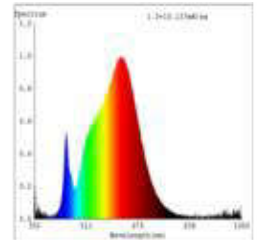

**Datenblatt**  
**5958201**

**3,6W/m PRO LED-Streifen 3000K 5m**

Unsere 3,6W **PRO STREIFEN IP68** gehört zu der am häufigsten eingesetzte Streifengruppe im gehobenen Lichtobjekt. Hier greifen Sie auf eine breite Auswahl an Lichtstärken und Lichtfarben von 2.700K bis 3.000K zurück.

Ein enges Binning mit nur 5 SDCM garantiert eine homogene Lichtfarbe sowohl auf dem Streifen als auch bei unterschiedlichen Streifen dieses Typs. Besonders wichtig im Objekt: wir bieten 3 Jahre Garantie und verbürgen uns für die hochwertige Verarbeitung und Langlebigkeit dieser Streifen. Für die einfachere Montage und Weiterverarbeitung haben wir dem Streifen eine Einspeisung und eine Sekundäreinspeisung von jeweils 1 Meter spendiert.

Dimmbar: ja

2.610 lm	Nomineller Lichtstrom
522 lm/m	Nomineller Lichtstrom pro Meter
18 Watt	Leistungsaufnahme
3.60 Watt/m	Leistungsaufnahme pro Meter
24 V DC	Betriebsspannung
3000 K	Farbtemperatur
Warmweiss	Lichtfarbe
Ra>90	Farbwiedergabe
<5 sdcM	Farbkonsistenz
120°	Abstrahlwinkel
5.000 mm	Länge auf der Rolle
7.000 mm	max. betreibbare Länge je Einspeisung
10 mm	Breite
5 mm	Produkthöhe
	LED Chipsatz
64 LED/m	LED Chips pro Meter
15.60 mm	LED Abstand
125 mm	trennbar
1000 mm	Primäreinspeisung
1000 mm	Sekundäreinspeisung
50 mm	minimaler Biegeradius
IP68	Schutzklasse
80 °C	max. Betriebstemperatur am tc-Punkt
-40° - 70°C	zulässige Umgebungstemperatur
Ja	Aluprofil zur Kühlung notwendig?
Ø 30.000 h	Nennlebensdauer
L70B10	Messverfahren Lebensdauer
0.7	Lampenlichtstromerhalt am Ende der Nennlebensdauer
150 mA	Nennstrom
18 kWh/1000h	Energieverbrauch

Spektrale Strahlungsverteilung im Bereich 180 - 800 nm

**SIGOR**  
5958201

A	
B	
C	
D	
E	← E
F	
G	

**18**  
kWh/1000h

2019/2015

Stand: 10.02.2023

5958201

3,6W/m PRO LED-Streifen 3000K 5m