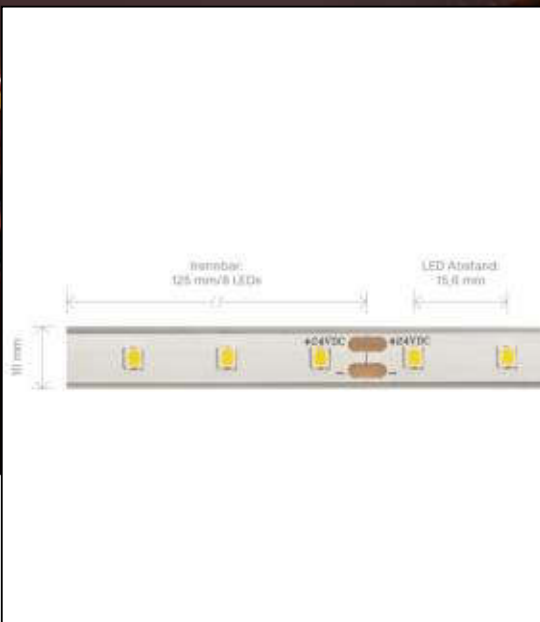

**Datenblatt**  
**5958201**

**3,6W/m PRO LED-Streifen 3000K 5m**

Unsere 3,6W **PRO STREIFEN IP68** gehört zu der am häufigsten eingesetzte Streifengruppe im gehobenen Lichtobjekt. Hier greifen Sie auf eine breite Auswahl an Lichtstärken und Lichtfarben von 2.700K bis 3.000K zurück.

Dimmbar: ja

2.610 lm	Nomineller Lichtstrom
522 lm/m	Nomineller Lichtstrom pro Meter
18 Watt	Leistungsaufnahme
3.60 Watt/m	Leistungsaufnahme pro Meter
24 V DC	Betriebsspannung
3000 K	Farbtemperatur
Warmweiss	Lichtfarbe
Ra>90	Farbwiedergabe
<5 sdcM	Farbkonsistenz
120°	Abstrahlwinkel
5.000 mm	Länge auf der Rolle
7.000 mm	max. betreibbare Länge je Einspeisung
10 mm	Breite
5 mm	Produkthöhe
	LED Chipsatz
64 LED/m	LED Chips pro Meter
15.60 mm	LED Abstand
125 mm	trennbar
1000 mm	Primäreinspeisung
1000 mm	Sekundäreinspeisung
50 mm	minimaler Biegeradius
IP68	Schutzklasse
80 °C	max. Betriebstemperatur am tc-Punkt
-40° - 70°C	zulässige Umgebungstemperatur
Ja	Aluprofil zur Kühlung notwendig?
Ø 30.000 h	Nennlebensdauer
L70B10	Messverfahren Lebensdauer
0.7	Lampenlichtstromerhalt am Ende der Nennlebensdauer
150 mA	Nennstrom
18 kWh/1000h	Energieverbrauch

Spektrale Strahlungsverteilung im Bereich 180 - 800 nm

**SIGOR**  
5958201

A	
B	
C	
D	
E	← E
F	
G	

**18**  
kWh/1000h

2019/2015

Stand: 10.02.2023

5958201

3,6W/m PRO LED-Streifen 3000K 5m