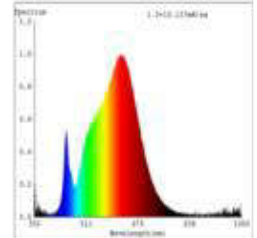

Datenblatt
5958001

18W/m PRO LED-Streifen 3000K 5m

Unsere 18W **PRO STREIFEN IP68** gehört zu der am häufigsten eingesetzte Streifengruppe im gehobenen Lichtobjekt. Hier greifen Sie auf eine breite Auswahl an Lichtstärken und Lichtfarben von 2.700K bis 3.000K zurück. Ein enges Binning mit nur 5 SDCM garantiert eine homogene Lichtfarbe sowohl auf dem Streifen als auch bei unterschiedlichen Streifen dieses Typs. Besonders wichtig im Objekt: wir bieten 3 Jahre Garantie und verbürgen uns für die hochwertige Verarbeitung und Langlebigkeit dieser Streifen. Damit wir Dieses gewährleisten können muss unser Band in ein Aluprofil verbaut werden. Für die einfachere Montage und Weiterverarbeitung haben wir dem Streifen eine Einspeisung und eine Sekundäreinspeisung von jeweils 1 Meter spendiert.

Dimmbar: ja

11.700 lm	Nomineller Lichtstrom
2.340 lm/m	Nomineller Lichtstrom pro Meter
90 Watt	Leistungsaufnahme
18 Watt/m	Leistungsaufnahme pro Meter
24 V DC	Betriebsspannung
3000 K	Farbtemperatur
Warmweiss	Lichtfarbe
Ra>90	Farbwiedergabe
<5 sdcn	Farbkonsistenz
120°	Abstrahlwinkel
5.000 mm	Länge auf der Rolle
5.000 mm	max. betreibbare Länge je Einspeisung
12 mm	Breite
5 mm	Produkthöhe
	LED Chipsatz
192 LED/m	LED Chips pro Meter
5.20 mm	LED Abstand
41.70 mm	trennbar
1000 mm	Primäreinspeisung
1000 mm	Sekundäreinspeisung
50 mm	minimaler Biegeradius
IP68	Schutzklasse
80 °C	max. Betriebstemperatur am tc-Punkt
-40° - 70°C	zulässige Umgebungstemperatur
Ja	Aluprofil zur Kühlung notwendig?
Ø 30.000 h	Nennlebensdauer
L70B10	Messverfahren Lebensdauer
0.7	Lampenlichtstromerhalt am Ende der Nennlebensdauer
265 mA	Nennstrom
90 kWh/1000h	Energieverbrauch

Spektrale Strahlungsverteilung im Bereich 180 - 800 nm

ENERGY

SIGOR
5958001

A

B

C

D

E