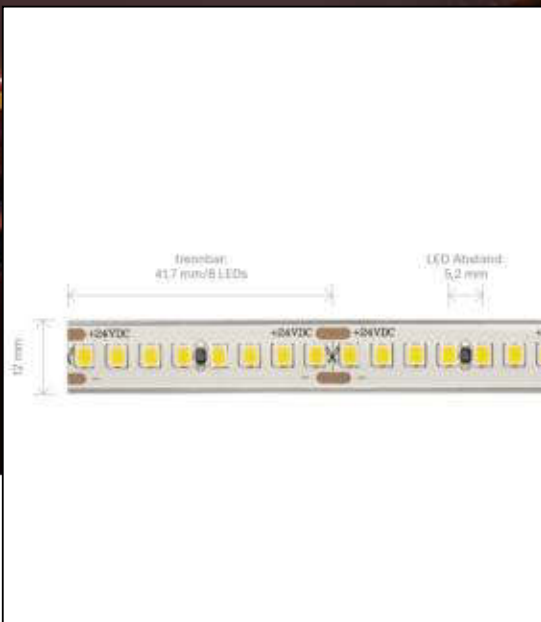

Datenblatt
5958001

18W/m PRO LED-Streifen 3000K 5m

Unsere 18W **PRO STREIFEN IP68** gehört zu der am häufigsten eingesetzte Streifengruppe im gehobenen Lichtobjekt. Hier greifen Sie auf eine breite Auswahl an Lichtstärken und Lichtfarben von 2.700K bis 3.000K zurück. Ein enges Binning mit nur 5 SDCM garantiert eine homogene Lichtfarbe sowohl auf dem Streifen als auch bei unterschiedlichen Streifen dieses Typs. Besonders wichtig im Objekt: wir bieten 3 Jahre Garantie und verbürgen uns für die hochwertige Verarbeitung und Langlebigkeit dieser Streifen. Damit wir Dieses gewährleisten können muss unser Band in ein Aluprofil verbaut werden. Für die einfachere Montage und Weiterverarbeitung haben wir dem Streifen eine Einspeisung und eine Sekundäreinspeisung von jeweils 1 Meter spendiert.

Dimmbar: ja

11.700 lm	Nomineller Lichtstrom
2.340 lm/m	Nomineller Lichtstrom pro Meter
90 Watt	Leistungsaufnahme
18 Watt/m	Leistungsaufnahme pro Meter
24 V DC	Betriebsspannung
3000 K	Farbtemperatur
Warmweiss	Lichtfarbe
Ra>90	Farbwiedergabe
<5 sdcn	Farbkonsistenz
120°	Abstrahlwinkel
5.000 mm	Länge auf der Rolle
5.000 mm	max. betreibbare Länge je Einspeisung
12 mm	Breite
5 mm	Produkthöhe
	LED Chipsatz
192 LED/m	LED Chips pro Meter
5.20 mm	LED Abstand
41.70 mm	trennbar
1000 mm	Primäreinspeisung
1000 mm	Sekundäreinspeisung
50 mm	minimaler Biegeradius
IP68	Schutzklasse
80 °C	max. Betriebstemperatur am tc-Punkt
-40° - 70°C	zulässige Umgebungstemperatur
Ja	Aluprofil zur Kühlung notwendig?
Ø 30.000 h	Nennlebensdauer
L70B10	Messverfahren Lebensdauer
0.7	Lampenlichtstromerhalt am Ende der Nennlebensdauer
265 mA	Nennstrom
90 kWh/1000h	Energieverbrauch

Spektrale Strahlungsverteilung im Bereich 180 - 800 nm

ENERGY

SIGOR
5958001

A

B

C

D

E

F

G

E

90
kWh/1000h

2019/2015

Stand: 10.02.2023

5958001

18W/m PRO LED-Streifen 3000K 5m