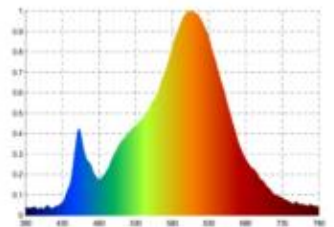

**Datenblatt**  
**5955801**

**19,2W/m LED-Streifen RGB/2700K 5m**

Unsere 19,2 W **RGB+W 24V** Streifen setzt Licht- und Farbstimmungen im Objekt um. Zu verschiedenen Zeitpunkten setzen Sie mit dem Band verschiedene Lichtfarben in Szene. Die Lichtfarbe lässt sich im RGB Spectrum verschieben. Mit dem zusätzlich verbauten weissen Chip beleuchten Sie Ihr Objekt in einem brillanten Weiss.

Dimmbar: ja

4.800 lm	Nomineller Lichtstrom
960 lm/m	Nomineller Lichtstrom pro Meter
96 Watt	Leistungsaufnahme
192 Watt/m	Leistungsaufnahme pro Meter
24 V DC	Betriebsspannung
RGB/2700 K	Farbtemperatur
RGB/W	Lichtfarbe
Ra>90	Farbwiedergabe
5 sdcm	Farbkonsistenz
120°	Abstrahlwinkel
5.000 mm	Länge auf der Rolle
5.000 mm	max. betreibbare Länge je Einspeisung
12 mm	Breite
16 mm	Produkthöhe
5050	LED Chipsatz
96 LED/m	LED Chips pro Meter
104 mm	LED Abstand
125 mm	trennbar
1000 mm	Primäreinspeisung
1000 mm	Sekundäreinspeisung
50 mm	minimaler Biegeradius
IP20	Schutzklasse
65 °C	max. Betriebstemperatur am tc-Punkt
-20° - 60°C	zulässige Umgebungstemperatur
Ja	Aluprofil zur Kühlung notwendig?
Ø 54.000 h	Nennlebensdauer
L80B10	Messverfahren Lebensdauer
0.8	Lampenlichtstromerhalt am Ende der Nennlebensdauer
408 mA	Nennstrom
110 kWh/1000	Energieverbrauch

Spektrale Strahlungsverteilung im Bereich 180 - 800 nm

**Sigor**  
5955801

A	▶
B	▶
C	▶
D	▶
E	▶
F	▶
G	▶
	◀ <b>G</b>

**96**  
kWh/1000h

2019/2015

Stand: 07.09.2023

5955801

19,2W/m LED-Streifen RGB/2700K 5m