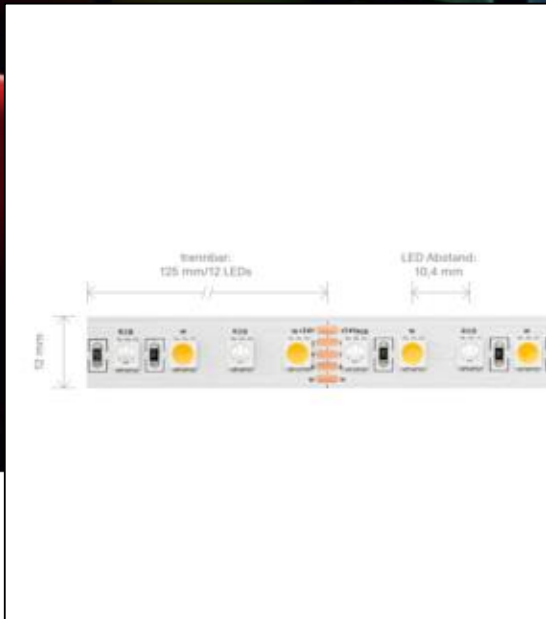

**Datenblatt**  
**5955801**

**19,2W/m LED-Streifen RGB/2700K 5m**

Unsere 19,2 W **RGB+W 24V** Streifen setzt Licht- und Farbstimmungen im Objekt um. Zu verschiedenen Zeitpunkten setzen Sie mit dem Band verschiedene Lichtfarben in Szene. Die Lichtfarbe lässt sich im RGB Spectrum verschieben. Mit dem zusätzlich verbauten weissen Chip beleuchten Sie Ihr Objekt in einem brillanten Weiss.

Dimmbar: ja

4.800 lm	Nomineller Lichtstrom
960 lm/m	Nomineller Lichtstrom pro Meter
96 Watt	Leistungsaufnahme
192 Watt/m	Leistungsaufnahme pro Meter
24 V DC	Betriebsspannung
RGB/2700 K	Farbtemperatur
RGB/W	Lichtfarbe
Ra>90	Farbwiedergabe
5 sdcm	Farbkonsistenz
120°	Abstrahlwinkel
5.000 mm	Länge auf der Rolle
5.000 mm	max. betreibbare Länge je Einspeisung
12 mm	Breite
16 mm	Produkthöhe
5050	LED Chipsatz
96 LED/m	LED Chips pro Meter
104 mm	LED Abstand
125 mm	trennbar
1000 mm	Primäreinspeisung
1000 mm	Sekundäreinspeisung
50 mm	minimaler Biegeradius
IP20	Schutzklasse
65 °C	max. Betriebstemperatur am tc-Punkt
-20° - 60°C	zulässige Umgebungstemperatur
Ja	Aluprofil zur Kühlung notwendig?
Ø 54.000 h	Nennlebensdauer
L80B10	Messverfahren Lebensdauer
0.8	Lampenlichtstromerhalt am Ende der Nennlebensdauer
408 mA	Nennstrom
110 kWh/1000	Energieverbrauch

Spektrale Strahlungsverteilung im Bereich 180 - 800 nm

**Sigor**  
5955801

A	▶
B	▶
C	▶
D	▶
E	▶
F	▶
G	▶
	◀ <b>G</b>

**96**  
kWh/1000h

2019/2015

Stand: 07.09.2023

5955801

19,2W/m LED-Streifen RGB/2700K 5m