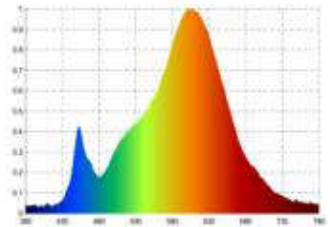

Datenblatt
5939801

15W/m RGB+W LED-Streifen RGB/2700K 5m

Dimmbar: ja

Unsere 15W **RGB+W 24V** Streifen setzt Licht- und Farbstimmungen im Objekt um. Zu verschiedenen Zeitpunkten setzen Sie mit dem Band verschiedene Lichtfarben in Szene. Die Lichtfarbe lässt sich im RGB Spectrum verschieben. Mit ca. 1.150 lm pro Meter zählt unser Kraftpaket zu den Lichtstärksten in der RGB IP67 Streifengruppe. Die enorme Leuchtkraft wurde durch die veränderte Anordnung der LED erreicht. Der RGB Chip und der warmweisse Chip liegen nebeneinander. Somit können 192 LED auf den Meter verbaut werden. Mit dem zusätzlich verbauten warmweissen Chip beleuchten Sie Ihr Objekt in einem brillanten Weiss. Besonders wichtig im Objekt: wir bieten 3 Jahre Garantie und verbürgen uns für die hochwertige Verarbeitung und Langlebigkeit dieser Streifen. Damit wir Dieses gewährleisten können muss unser Band in ein Aluprofil verbaut werden. Für die einfachere Montage und Weiterverarbeitung haben wir dem Streifen eine Einspeisung und eine Sekundäreinspeisung von jeweils 1 Meter spendiert.

Spektrale Strahlungsverteilung im Bereich 180 - 800 nm

5.775 lm	Nomineller Lichtstrom
1.155 lm/m	Nomineller Lichtstrom pro Meter
75 Watt	Leistungsaufnahme
15 Watt/m	Leistungsaufnahme pro Meter
24 V DC	Betriebsspannung
RGB/2700 K	Farbtemperatur
RGB/W	Lichtfarbe
Ra>90	Farbwiedergabe
<3 sdc	Farbkonsistenz
120°	Abstrahlwinkel
5.000 mm	Länge auf der Rolle
5.000 mm	max. betreibbare Länge je Einspeisung
14 mm	Breite
4.50 mm	Produkthöhe
5050+2835	LED Chipsatz
192 LED/m	LED Chips pro Meter
10.41 mm	LED Abstand
83.33 mm	trennbar
1000 mm	Primäreinspeisung
1000 mm	Sekundäreinspeisung
25 mm	minimaler Biegeradius
IP67	Schutzklasse
85 °C	max. Betriebstemperatur am tc-Punkt
-40° - 80°C	zulässige Umgebungstemperatur
Ja	Aluprofil zur Kühlung notwendig?
Ø 30.000 h	Nennlebensdauer
L70B50	Messverfahren Lebensdauer
0.7	Lampenlichtstromerhalt am Ende der Nennlebensdauer
625 mA	Nennstrom
15 kWh/1000h	Energieverbrauch