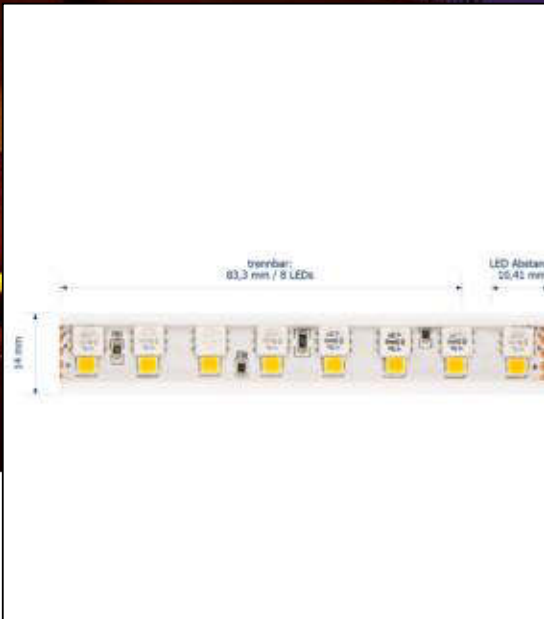

5939801

15W/m RGB/W LED-Streifen RGB/2700K 5m

Bedienungsanleitung:

<https://shop.sigor.de/media/pdf/5939801_manual.pdf>

Stand: 10.02.2023

Seite: 2

SIGOR Licht GmbH • Eichenhofer Weg 81 • 42279 Wuppertal
Telefon 0 23 39 - 12 61 - 0 • Telefax 0 23 39 - 12 61 61
info@sigor.de • www.sigor.de

Handelsregister HRB 19472
USt-IdNr.: DE 814574569
WEEE-Reg.-Nr.: DE 45242363

Geschäftsführer:
Michael Perterer
Robin Scheffel