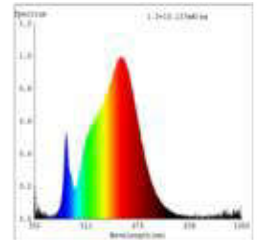

Datenblatt
5939501

12W/m EXPERT SLIM LED-Streifen 3000K 5m

Unsere 12W **EXPERT SLIM 4mm 24V** gehört zu unseren Spezialstreifen. Mit Ihnen finden Sie Lösungen für besondere Einsatzzwecke. Der sehr schmale Streifen eignet sich besonders für dezente Lichtlinien. Die Slim Ausführung lässt auch Beleuchtungslösungen bei extrem niedrigem Platzangebot zu. Ein enges Binning mit nur 5 SDCM garantiert eine homogene Lichtfarbe sowohl auf dem Streifen als auch bei unterschiedlichen Streifen dieses Typs. Für die einfachere Montage und Weiterverarbeitung haben wir dem Streifen eine Einspeisung und eine Sekundäreinspeisung von jeweils 1 Meter spendiert.

Dimmbar: ja

5.750 lm	Nomineller Lichtstrom
1.150 lm/m	Nomineller Lichtstrom pro Meter
60 Watt	Leistungsaufnahme
12 Watt/m	Leistungsaufnahme pro Meter
24 V DC	Betriebsspannung
3000 K	Farbtemperatur
Warmweiss	Lichtfarbe
Ra>90	Farbwiedergabe
5 sdcm	Farbkonsistenz
120°	Abstrahlwinkel
5.000 mm	Länge auf der Rolle
5.000 mm	max. betreibbare Länge je Einspeisung
4 mm	Breite
15 mm	Produkthöhe
2216	LED Chipsatz
266 LED/m	LED Chips pro Meter
263 mm	LED Abstand
38 mm	trennbar
1000 mm	Primäreinspeisung
1000 mm	Sekundäreinspeisung
50 mm	minimaler Biegeradius
IP20	Schutzklasse
70 °C	max. Betriebstemperatur am tc-Punkt
-20° - 45°C	zulässige Umgebungstemperatur
Nein	Aluprofil zur Kühlung notwendig?
Ø 50.000 h	Nennlebensdauer
L70B10	Messverfahren Lebensdauer
0.7	Lampenlichtstromerhalt am Ende der Nennlebensdauer
500 mA	Nennstrom
60 kWh/1000h	Energieverbrauch

Spektrale Strahlungsverteilung im Bereich 180 - 800 nm

ENERGY

SIGOR
5939501

A

B

C

D

E