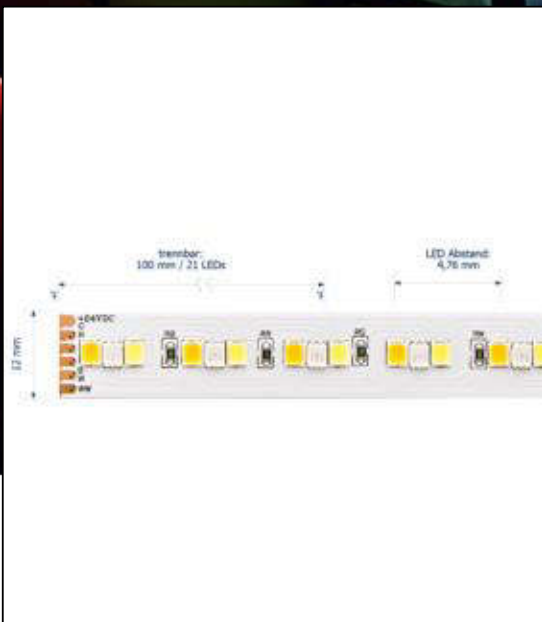

Datenblatt
5938201

20W/m RGB/TW LED-Streifen RGB/2300+6500K 5m

Unser 20W **RGB/TUNABLE WHITE 24V** Streifen setzt Licht- und Farbstimmungen im Objekt um. Zu verschiedenen Zeitpunkten setzen Sie mit dem Band verschiedene Lichtfarben in Szene. Er kann sowohl auf eine unerschöpfliche Farbpalette zurückzugreifen, als auch saubere warm- bis kaltweiße Lichtfarben zum Einsatz bringen. Selbstverständlich erhalten Sie erstklassige Qualität, das Sichern wir Ihnen mit 3 Jahren Garantie zu.

Dimmbar: ja

8.310 lm	Nomineller Lichtstrom
1.662 lm/m	Nomineller Lichtstrom pro Meter
100 Watt	Leistungsaufnahme
20 Watt/m	Leistungsaufnahme pro Meter
24 V DC	Betriebsspannung
2300-6500 K	Farbtemperatur
RGB/TW	Lichtfarbe
Ra>80	Farbwiedergabe
- sdc	Farbkonsistenz
120°	Abstrahlwinkel
5.000 mm	Länge auf der Rolle
5.000 mm	max. betreibbare Länge je Einspeisung
12 mm	Breite
1.75 mm	Produkthöhe
5050	LED Chipsatz
210 LED/m	LED Chips pro Meter
4.76 mm	LED Abstand
100 mm	trennbar
1000 mm	Primäreinspeisung
1000 mm	Sekundäreinspeisung
25 mm	minimaler Biegeradius
IP20	Schutzklasse
85 °C	max. Betriebstemperatur am tc-Punkt
-40° - 80°C	zulässige Umgebungstemperatur
Ja	Aluprofil zur Kühlung notwendig?
Ø 30.000 h	Nennlebensdauer
L70B10	Messverfahren Lebensdauer
0.7	Lampenlichtstromerhalt am Ende der Nennlebensdauer
833 mA	Nennstrom
100 kWh/1000	Energieverbrauch

SIGOR
5938201

A
B
C
D
E
F
G

G

100
kWh/1000h

2019/2015

Stand: 10.02.2023

5938201

20W/m RGB/TW LED-Streifen RGB/2300+6500K 5m