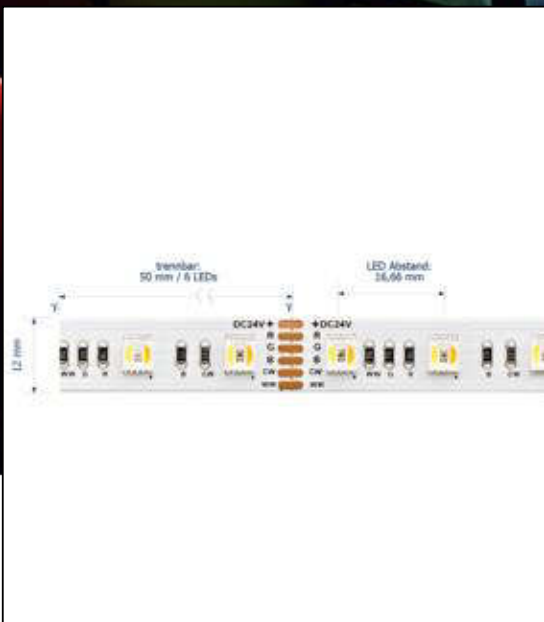

### 17W/m RGB/TW LED-Streifen RGB/2300+6500K 5m

Unser 17W **RGB/TUNABLE WHITE 24V** Streifen setzt Licht- und Farbstimmungen im Objekt um. Zu verschiedenen Zeitpunkten setzen Sie mit dem Band verschiedene Lichtfarben in Szene. Er kann sowohl auf eine unerschöpfliche Farbpalette zurückzugreifen, als auch saubere warm- bis kaltweiße Lichtfarben zum Einsatz bringen. Selbstverständlich erhalten Sie erstklassige Qualität, das Sichern wir Ihnen mit 3 Jahren Garantie zu.

Dimmbar: ja

5.005 lm	Nomineller Lichtstrom
1.001 lm/m	Nomineller Lichtstrom pro Meter
85 Watt	Leistungsaufnahme
17 Watt/m	Leistungsaufnahme pro Meter
24 V DC	Betriebsspannung
2300-6500 K	Farbtemperatur
RGB/TW	Lichtfarbe
Ra>80	Farbwiedergabe
- sdc	Farbkonsistenz
120°	Abstrahlwinkel
5.000 mm	Länge auf der Rolle
5.000 mm	max. betreibbare Länge je Einspeisung
12 mm	Breite
2.30 mm	Produkthöhe
5050	LED Chipsatz
60 LED/m	LED Chips pro Meter
16.66 mm	LED Abstand
100 mm	trennbar
1000 mm	Primäreinspeisung
1000 mm	Sekundäreinspeisung
25 mm	minimaler Biegeradius
IP20	Schutzklasse
85 °C	max. Betriebstemperatur am tc-Punkt
-40° - 80°C	zulässige Umgebungstemperatur
Ja	Aluprofil zur Kühlung notwendig?
Ø 30.000 h	Nennlebensdauer
L70B10	Messverfahren Lebensdauer
0.7	Lampenlichtstromerhalt am Ende der Nennlebensdauer
708 mA	Nennstrom
85 kWh/1000h	Energieverbrauch

**SIGOR**  
5938101

A	▶
B	▶
C	▶
D	▶
E	▶
F	▶
G	▶

**G**

**85**  
kWh/1000h

2019/2015

Stand: 10.02.2023

5938101

17W/m RGB/TW LED-Streifen RGB/2300+6500K 5m