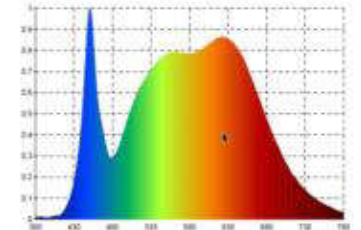

Dimmbar: ja

2.400 lm	Nomineller Lichtstrom
480 lm/m	Nomineller Lichtstrom pro Meter
48 Watt	Leistungsaufnahme
9.60 Watt/m	Leistungsaufnahme pro Meter
24 V DC	Betriebsspannung
4000 K	Farbtemperatur
Neutralweiss	Lichtfarbe
Ra>90	Farbwiedergabe
sdcm	Farbkonsistenz
120°	Abstrahlwinkel
5.000 mm	Länge auf der Rolle
5.000 mm	max. betreibbare Länge je Einspeisung
12 mm	Breite
17 mm	Produkthöhe
	LED Chipsatz
120 LED/m	LED Chips pro Meter
mm	LED Abstand
50 mm	trennbar
1000 mm	Primäreinspeisung
1000 mm	Sekundäreinspeisung
120 mm	minimaler Biegeradius
IP67	Schutzklasse
60 °C	max. Betriebstemperatur am tc-Punkt
-25° - 55°C	zulässige Umgebungstemperatur
Nein	Aluprofil zur Kühlung notwendig?
Ø 36.000 h	Nennlebensdauer
L70B10	Messverfahren Lebensdauer
0.7	Lampenlichtstromerhalt am Ende der Nennlebensdauer
400 mA	Nennstrom
48 kWh/1000h	Energieverbrauch

Spektrale Strahlungsverteilung im Bereich 180.- 800 nm

ENERGY

SIGOR
5920301

A	Green arrow pointing right
B	Green arrow pointing right
C	Light green arrow pointing right
D	Yellow arrow pointing right
E	Orange arrow pointing right
F	Red arrow pointing right
G	Black arrow pointing left

48
kWh/1000h

2019/2015

Stand: 21.11.2022