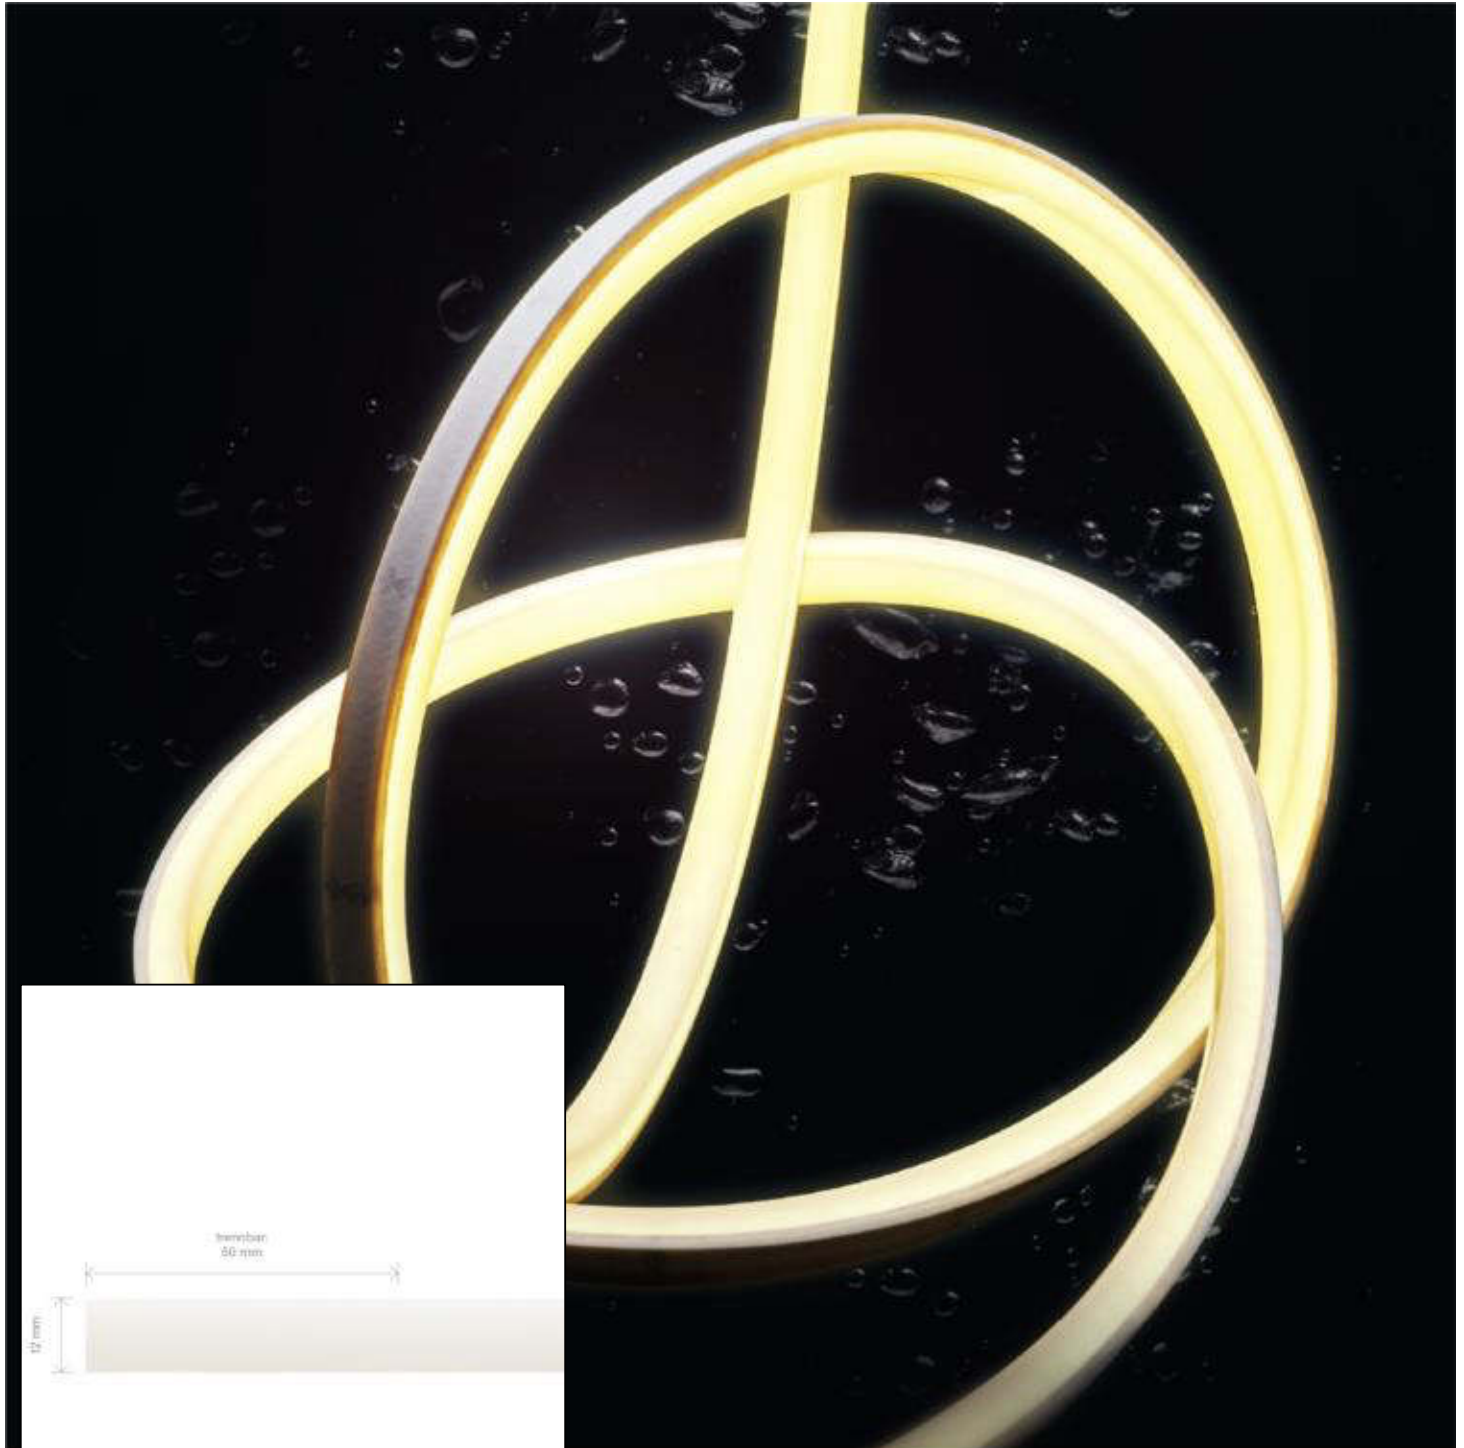

**Datenblatt**  
**5920301**

**9,6W/m ART SIDE LED-Streifen 4000K 5m**

Unsere 9,6W **ART SIDE STREIFEN IP67** lässt sich durch seine ausgezeichneten Eigenschaften auch im sichtbaren Bereich direkt einsetzen. Durch die homogene Lichtverteilung ohne erkennbare Lichtpunkte sowie den hochwertigen, satinierten Polyurethan-Verguss benötigt Er keine Abdeckung auf dem Profil mehr. Die Wärmeableitung erfolgt bereits durch den PU-Verguss und eine Alu- oder Acryl-Schiene dient der Montage oder Führung. Das Material ist gegenüber Säuren und Laugen unempfindlich, daher kann der Streifen bedenkenlos in widrigen Umgebungen wie Swimming Pools (Chlor), auf Schiffen (Salzwasser) oder in Küchen (abwischen mit Reinigungsmitteln) eingesetzt werden. Der Stromauslass des Streifen befindet sich Bodenseitig. Dies hat den Vorteil das ein perfekter Übergang, ohne Schattenfuge, von zwei Bändern möglich ist. So kann die Einspeisung ganz unauffällig in dem Lichtobjekt versteckt werden. Besonders wichtig im Objekt: wir bieten 3 Jahre Garantie und verbürgen uns für die hochwertige Verarbeitung und Langlebigkeit dieser Streifen. Für die einfachere Montage und

Spektrale Strahlungsverteilung im Bereich 180.- 800 nm

**ENERGY**

**SIGOR**  
5920301

A	Green arrow pointing right
B	Green arrow pointing right
C	Light green arrow pointing right
D	Yellow arrow pointing right
E	Orange arrow pointing right
F	Red arrow pointing right
G	Black arrow pointing left

**48**  
kWh/1000h

2019/2015

Stand: 21.11.2022

5920301

9,6W/m ART SIDE LED-Streifen 4000K 5m

**Bedienungsanleitung:**

[https://shop.sigor.de/media/pdf/5920301\\_manual.pdf](https://shop.sigor.de/media/pdf/5920301_manual.pdf)