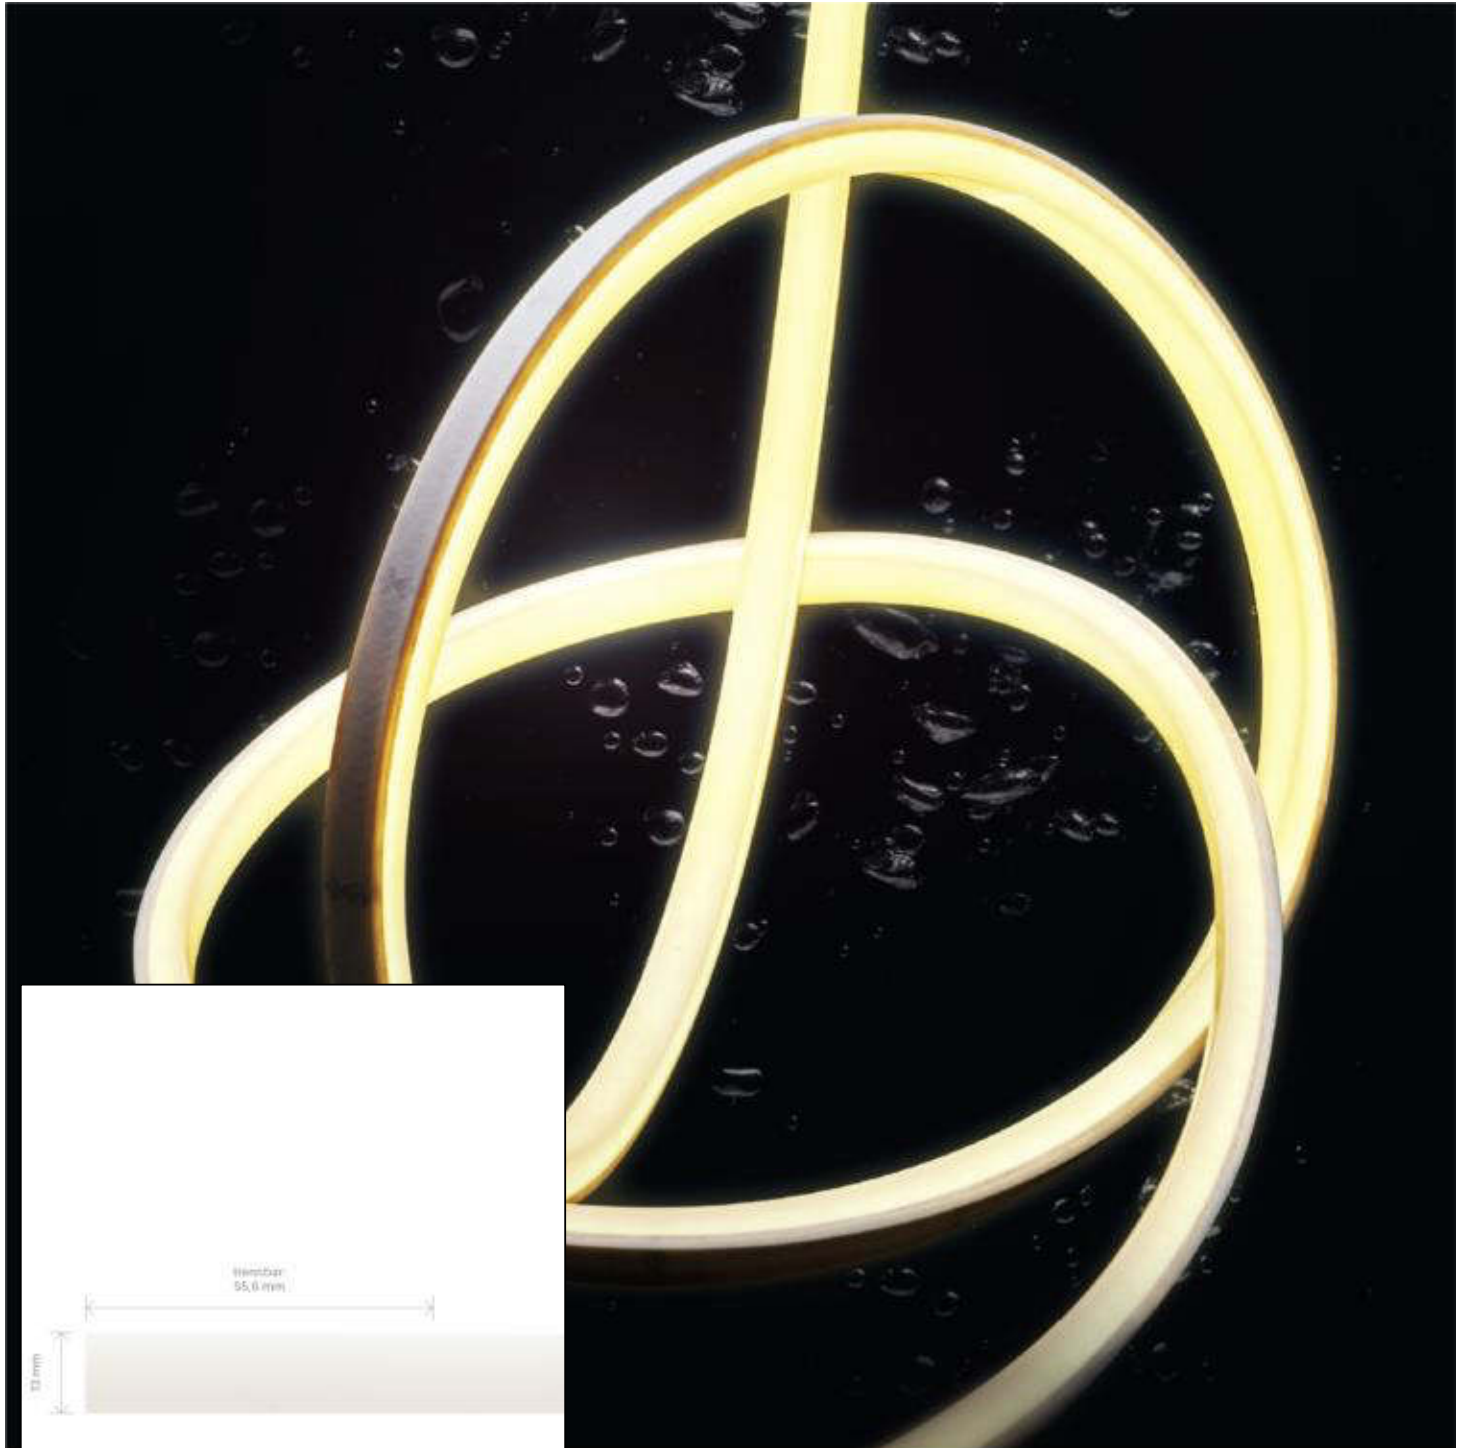

**Datenblatt**  
**5912501**

**12W/m ART TOP LED-Streifen 2700-5000K 5m**

Unsere 12W ART TOP Tunable White STREIFEN IP67 lässt sich durch seine ausgezeichneten Eigenschaften auch im sichtbaren Bereich direkt einsetzen. Durch die homogene Lichtverteilung ohne erkennbare Lichtpunkte sowie den hochwertigen, satinierten Polyurethan-Verguss benötigt Er keine Abdeckung auf dem Profil mehr. Die Wärmeableitung erfolgt bereits durch den PU-Verguss und eine Alu- oder Acryl-Schiene dient der Montage oder Führung. Unser Streifen setzt Licht- und Farbstimmungen im Objekt um. Zu verschiedenen Zeitpunkten setzen Sie mit dem Band verschiedene Lichtfarben in Szene. Beim herunterdimmen des LED-Band verschiebt sich die Lichtfarbe von 5.000K auf 2.700K. Das Material ist gegenüber Säuren und Laugen unempfindlich, daher kann der Streifen bedenkenlos in widrigen Umgebungen wie Swimming Pools (Chlor), auf Schiffen (Salzwasser) oder in Küchen (abwischen mit Reinigungsmitteln) eingesetzt werden. Der Stromauslass des Streifen befindet sich Bodenseitig. Dies hat den Vorteil das ein perfekter Übergang, ohne Schattenfuge, von zwei Bandern möglich ist. So kann die spektrale Strahlungsverteilung im Bereich 180 - 800 nm...

**SIGOR**  
5912501

A	▶
B	▶
C	▶
D	▶
E	▶
F	▶
G	▶

**G** ◀

**60**  
kWh/1000h

2019/2015

Stand: 21.11.2022

5912501

12W/m ART TOP LED-Streifen 2700-5000K 5m