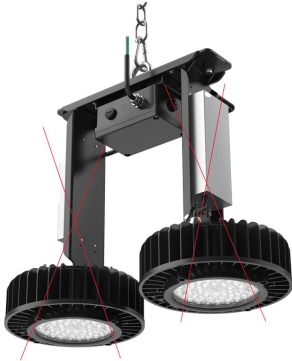

ARTIKEL NR. 5261

## Halterung Duo für DOTLUX LED-Hallenstrahler COOLER

zur Artikelseite

Die HalterungDUO ermöglicht die Anbringung von zwei COOLER an einem Aufhängepunkt.

<b>NACHFOLGEARTIKEL</b>	-	<b>GARANTIE IN JAHREN</b>	0
<b>GEWICHT IN KG</b>	1.659	<b>ETIM GRUPPEN-ID</b>	EC002557
		<b>BEG FÖRDERUNG</b>	Nein
		<b>FARBE</b>	Schwarz

### ABMESSUNGEN

**Höhe:** 90mm

**Länge:** 320mm

**Breite:** 80mm