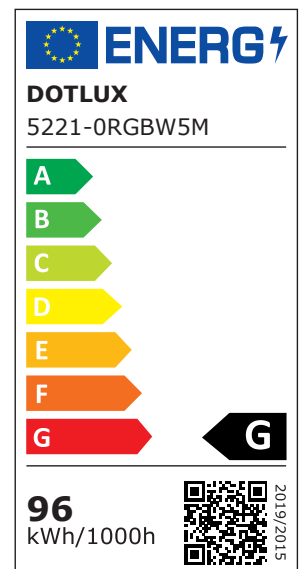

ARTIKEL NR. 5221-ORGBW5M

DOTLUX LED-Streifen 96W 14mm RGBW IP66 5m-Rolle inkl. 50cm Anschlusskabel beidseitig

zur Artikelseite

- Gleichbleibende Farbtemperatur durch 3-Step Mac Adam Binning und speziell extrudierter IP66 Schutzhülle
- Gemütliches und naturgetreues Licht durch extra hohe Farbwiedergabe RA>92
- Sehr dicht angeordnete LEDs ermöglichen homogene Leuchtflächen bei kleinsten Abständen
- **Secure Solder Connect Technology** verhindert Ausfälle einzelner Segmente
- Verstärkte Kupfer-Leiterbahnen sorgen für gleichmäßige Helligkeit
- Original 3M VHB Klebeband sorgt für starken Halt
- Beidseitig 50 cm Anschlusskabel vormontiert

NACHFOLGEARTIKEL	-	ABSTRAHLWINKEL	120
GEWICHT IN KG	0.35	SCHUTZART (IP)	IP66
LEISTUNGS-AUFNAHME IN WATT	96	LICHTFARBE	mehrfarbig
LICHTSTROM NETTO IN LUMEN	7200	NUTZLEBENSDAUER	ca. 50.000 h bei 25°C
ABMESSUNGEN		FARBTEMPERATUR IN KELVIN	3000
Länge: 5000mm		FARBWIEDERGABEINDEX	Ra > 92
Breite: 14mm		POWER-FACTOR	0,9
Höhe: 5mm		ANZAHL DER LED/M	60
		TRENNBAR NACH MM	100
		TC TEMPERATUR IN °C	67
		LEISTUNG W/M	19,2
		LICHTSTROM LM/M	864
		SCHUTZKLASSE	II
		SPANNUNGSART	DC
		SELBSTKLEBEND	Ja
		SCHALTZYKLEN	> 100.000
		EINGANGSSPANNUNGSBEREICH	24 DC
		GARANTIE IN JAHREN	7
		EINGANGSSPANNUNGSBEREICH LEUCHTE	24 DC
		ENERGIEEFFIZIENZKLASSE DER LICHTQUELLE NACH EU-RICHTLINIE 2019/2015	D
		LED-LEBENSDAUER LICHTQUELLE L70/B50 BEI 25°C	50000
		ETIM GRUPPEN-ID	EC002706
		KONSTANT-LICHTSTROM-REGELUNG	Ja
		ART DER VERDRAHTUNG	Abschluss