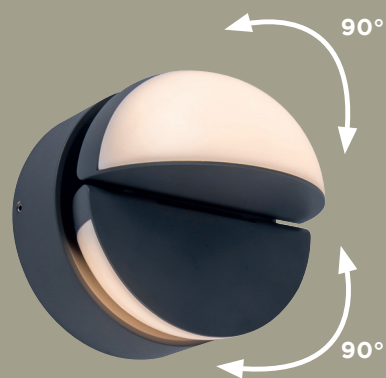

eklips

wand

Verstellbare LED-Außenwandleuchte mit zwei geteilten Diffusoren. Drehbar sind die zwei Leuchtenköpfe über einen Winkel von 90°, wodurch eine interessante Kombination dieser Up & Down Leuchte entsteht.

Anthrazit

5199001118

CLASS I
IP54
LED 13W
1000 Lumen
Gussaluminium + Kunststoff

A+

3000K