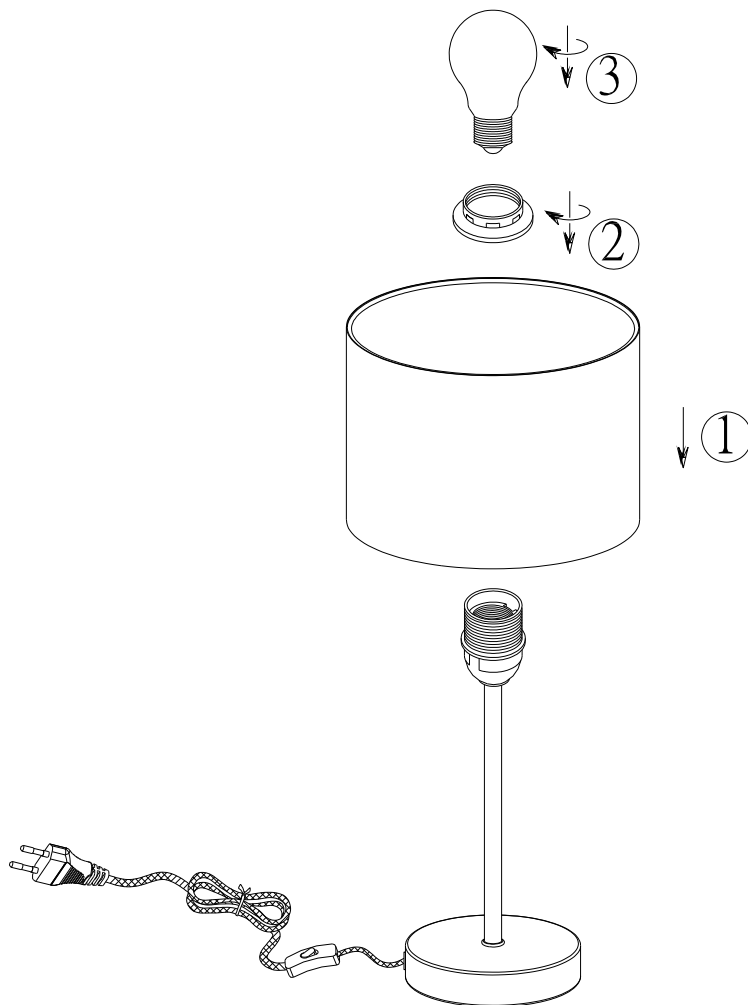

(SR) UPOZORENJE!

Prije početka montaže, pažljivo pročitajte sigurnosne upute!

(UK) ПОПЕРЕДЖЕННЯ!

Перед розбиранням, будь ласка, уважно прочитайте інструкції з техніки безпеки!

230V~50Hz
1 x E27 / max.40W

IP 20