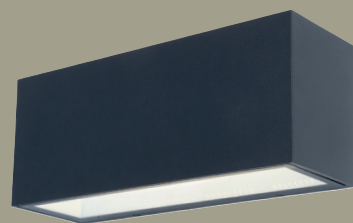

gemini

wand

Das **größte** Modell in der Gemini Familie ist gleichzeitig die hellste Ausführung. Die Höhe der Wandmontage hat maßgeblichen Einfluss auf die Lichtausbeute. Speziell konstruiert für größere Dimensionen von Außenwänden oder Eingängen. Dank der enormen Leistung von mehr als 3000 Lumen extrem hell. Der Lichtstrahl deckt eine große Fläche in zwei Richtungen ab. Wer es lieber kompakt mag, ist mit der Mini-Gemini gut beraten. Würfelförmige Leuchte mit großer Wirkung.

Anthrazit

5189104118

CLASS I
IP54
LED 42W
3300 Lumen
Gussaluminium

A⁺