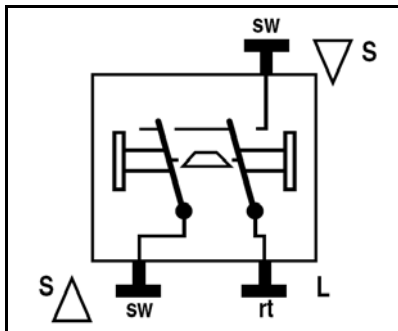

Bezeichnung: Jalousie-Wippschalter (Schalter 1-polig)

Art.-Nr.: 509 VU

Mit Umkehrsperre (= ein zu schnelles Umschalten der Laufrichtung wird sicher verhindert)

Anschlussklemmen

Anschlussbeispiel
509 VU

Technische Daten

Schaltspannung:	AC 250 V ~
Schaltstrom:	10 AX
Anschluss:	Federklemmen
Schaltertyp:	Schalter, 1-polig (1 Antrieb)