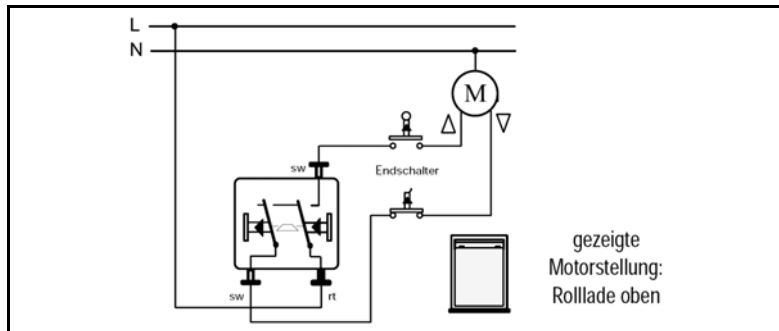

Bezeichnung: Jalousie-Wippschalter (Schalter 1-polig)

Art.-Nr.: 509 VU

Mit Umkehrsperre (= ein zu schnelles Umschalten der Laufrichtung wird sicher verhindert)

Anschlussklemmen

Anschlussbeispiel
509 VU

Technische Daten

Schaltspannung:	AC 250 V ~
Schaltstrom:	10 AX
Anschluss:	Federklemmen
Schaltertyp:	Schalter, 1-polig (1 Antrieb)