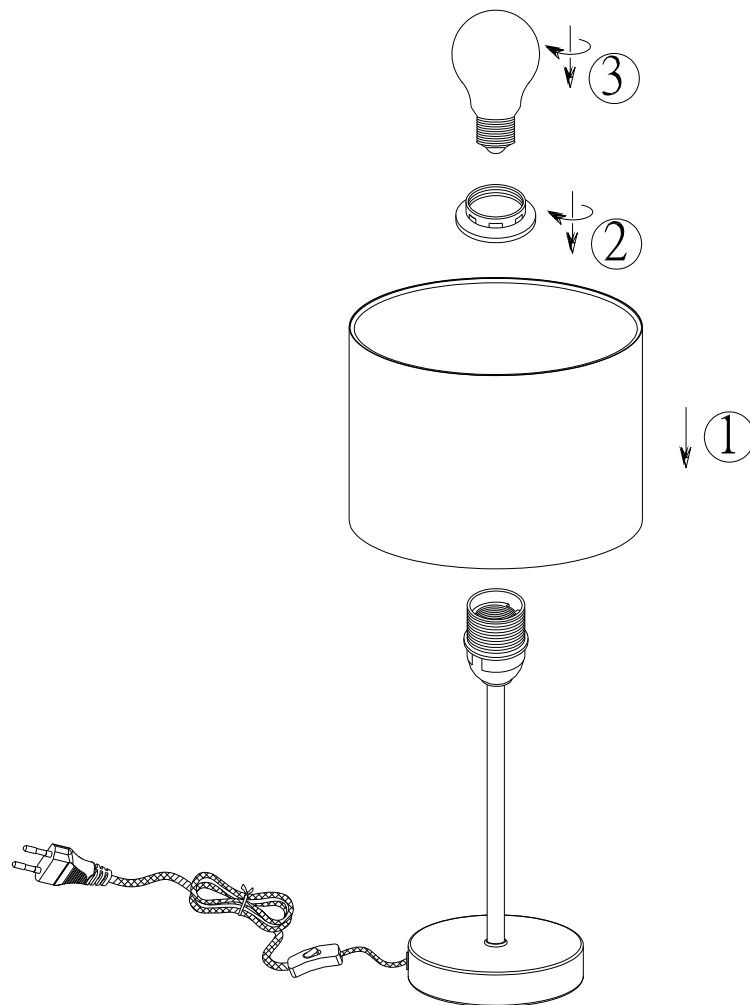

230V~50Hz
1 x E27 / max.40W