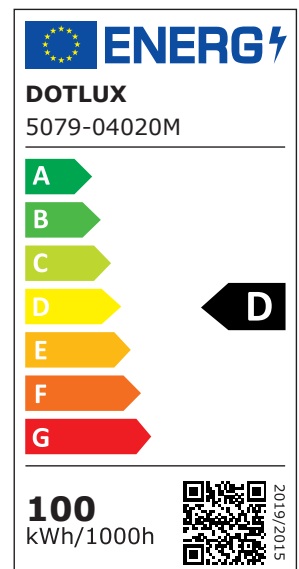

ARTIKEL NR. 5079-04020M

DOTLUX LED-Streifen 100W 10mm 4000K IP20 20m-Rolle inkl. 50cm Anschlusskabel beidseitig

zur Artikelseite

- 20m LED-Streifen mit nur einer Einspeisung, bei Mitteleinspeisung 40m
- Gleichbleibende Farbtemperatur durch 3-Step Mac Adam Binning
- Sehr dicht angeordnete LEDs ermöglichen homogene Leuchtflächen bei kleinsten Abständen
- **Secure Solder Connect Technology** verhindert Ausfälle einzelner Segmente
- Verstärkte Kupfer-Leiterbahnen und Konstantstromtreiber auf der Platine sorgen für gleichmäßige Helligkeit
- Original 3M VHB Klebeband sorgt für starken Halt
- Beidseitig 50 cm Anschlusskabel vormontiert

NACHFOLGEARTIKEL	-	ABSTRAHLWINKEL	120
GEWICHT IN KG	0.65	SCHUTZART (IP)	IP20
LEISTUNGS-AUFNAHME IN WATT	100	LICHTFARBE	weiß
LICHTSTROM NETTO IN LUMEN	15800	NUTZLEBENSDAUER	ca. 50.000 h bei 25°C
		FARBTEMPERATUR IN KELVIN	4000
		FARBWIEDERGABEINDEX	Ra > 82
		POWER-FACTOR	0,9
		ANZAHL DER LED/M	112
		TRENNBAR NACH MM	62,5
		TC TEMPERATUR IN °C	67
		LEISTUNG W/M	5
		LICHTSTROM LM/M	785
		SCHUTZKLASSE	II
		SPANNUNGSART	DC
		SELBSTKLEBEND	Ja
		KLEINSTER BIEGERADIUS IN MM	50
		SCHALTZYKLEN	> 100.000
		EINGANGSSPANNUNGSBEREICH	24 DC
		GARANTIE IN JAHREN	7
		EINGANGSSPANNUNGSBEREICH LEUCHE	24 DC
		ENERGIEEFFIZIENZKLASSE DER LICHTQUELLE NACH EU-RICHTLINIE 2019/2015	D
		LED-LEBENSDAUER LICHTQUELLE L70/B50 BEI 25°C	50000
		ETIM GRUPPEN-ID	ECO02706
		SCHUTZART (NEMA)	1
ABMESSUNGEN			
Länge:	20000mm		
Breite:	10mm		
Höhe:	1mm		