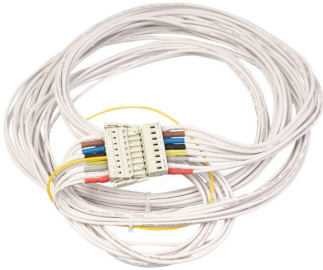

ARTIKEL NR. 5065

**DOTLUX Kabelsatz für LINEALock Blindeinheiten, 8-polig, 3,0 m**

zur Artikelseite

- Kabelsatz zur Überbrückung der LINEALock Blindeinheit
- Querschnitt 2,5 mm<sup>2</sup>

NACHFOLGEARTIKEL	-	SCHUTZART (IP)	sonstige
GEWICHT IN KG	0.75	FREQUENZBEREICH IN HERTZ	0
		GARANTIE IN JAHREN	0
		ETIM GRUPPEN-ID	EC001576
		BEG FÖRDERUNG	Nein

**ABMESSUNGEN**

**Länge:** 3150mm

**Breite:** 55mm

**Höhe:** 15mm