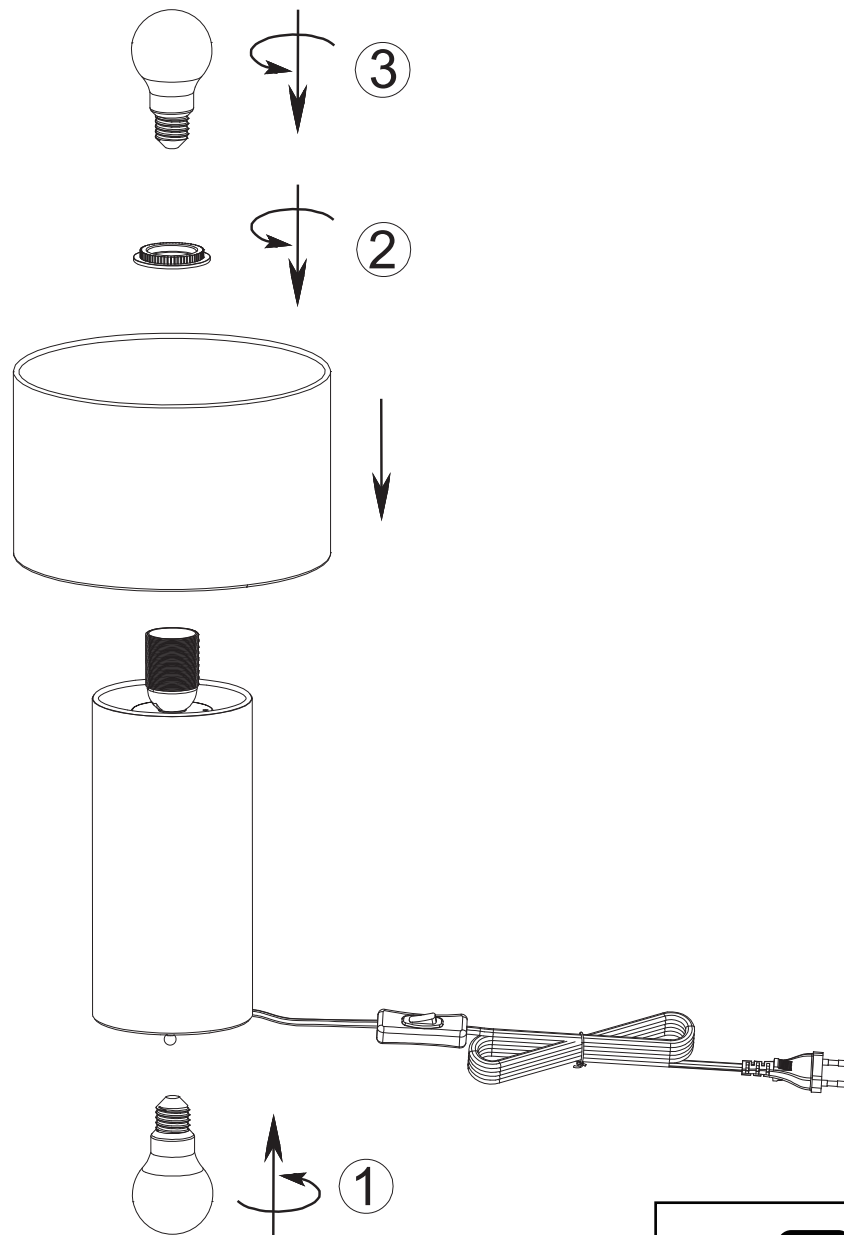

(SR) UPOZORENJE!

Prije početka montaže, pažljivo pročitajte sigurnosne upute!

(UK) ПОПЕРЕДЖЕННЯ!

Перед розбиранням, будь ласка, уважно прочитайте інструкції з техніки безпеки!

230V~50Hz 2x E27 max. 10W

trio-lighting.com/
505200183