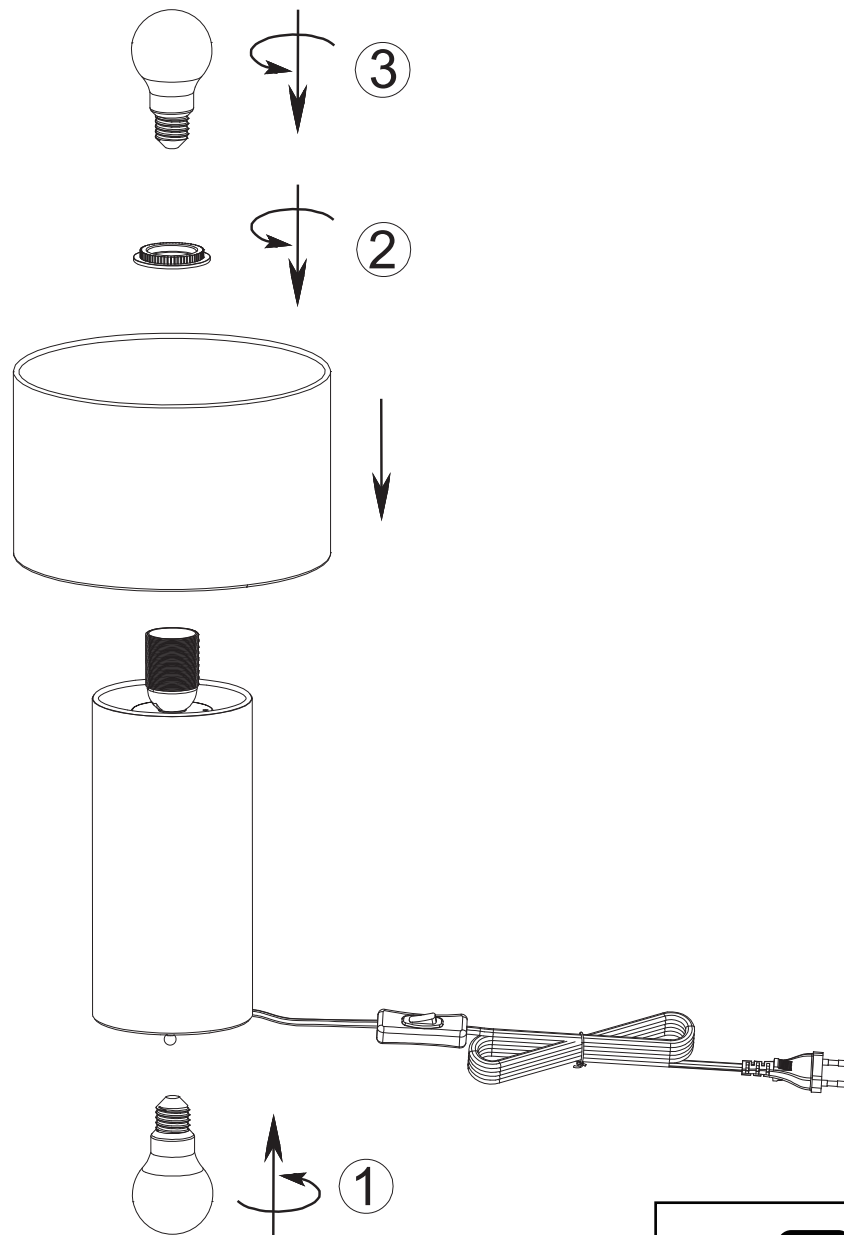

(SR) UPOZORENJE!

Prije početka montaže, pažljivo pročitajte sigurnosne upute!

(UK) ПОПЕРЕДЖЕННЯ!

Перед розбиранням, будь ласка, уважно прочитайте інструкції з техніки безпеки!

230V~50Hz 2x E27 max. 10W