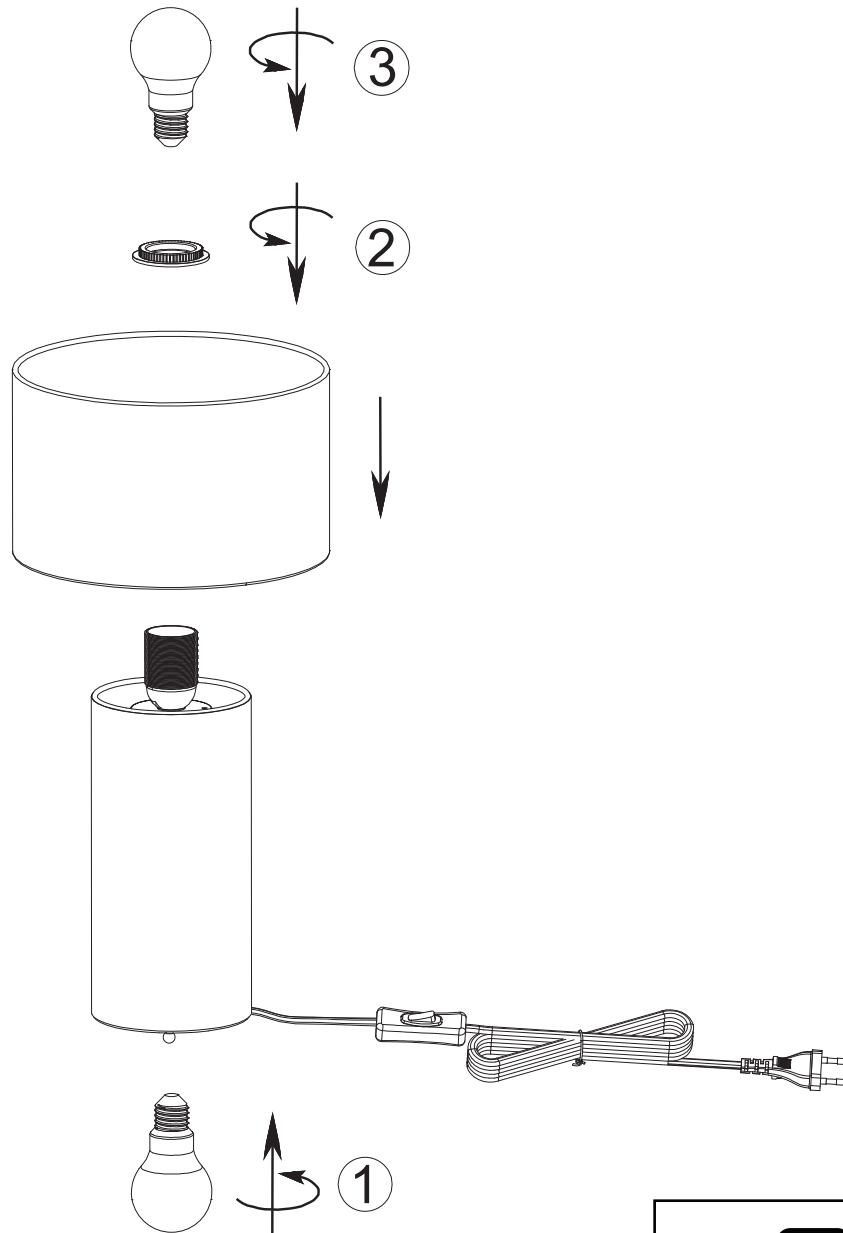

**(UK) ПОПЕРЕДЖЕННЯ!**

Перед розбиранням, будь ласка, уважно прочитайте інструкції з техніки безпеки!

230V~50Hz 2x E27 max. 10W

[trio-lighting.com/](http://trio-lighting.com/)  
505200183