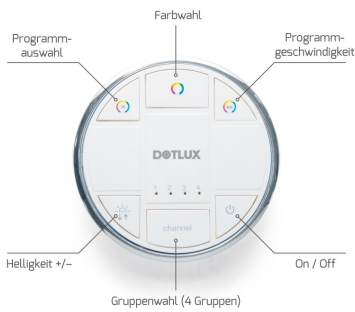

ARTIKEL NR. 5006-1

**DOTLUX COMMANDER Funkfernbedienung Multi-4-Kanal für RGBW und Dynamisches Weiss
433,920MHz ISM**

zur Artikelseite

COMMANDER Funkfernbedienung mit Multi-4-Kanel für RGBW und Dynamischen Weiss.

ABMESSUNGEN

Höhe: 13mm

Durchmesser: 80mm