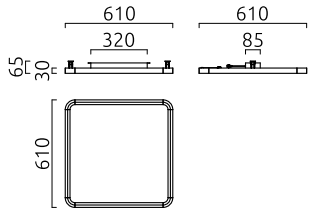

helestra

VESP

Typ	Deckenleuchte
Artikel Nr.	5-5074.22
GTIN (EAN)	4022671118965

Beschreibung

Deckengehäuse für LED-Konverter flexibel hinter oder neben der Leuchte montierbar

VESP, Deckenleuchte, mattschwarz, LED austauschbar durch Fachkraft, direkt/indirekt, IP20

Material und Maße

Farbe	mattschwarz
Werkstoff	Aluminium + Entblendungsscheibe prismatisch
Maße	L 610 mm x B 610 mm x H 60 mm
Gewicht	6,13 kg

Licht- und Elektrotechnik

Leuchtmittel	LED austauschbar durch Fachkraft
Steuerung	dimmbar Phasenan/abschnitt
Casambi	Optional mit CASAMBI Steuerung erhältlich
Systemleistung	50 W
Netto	2.870 lm (Leuchte/netto)
Brutto	5.850 lm (LED- Modul/brutto)
Lichtfarbe	3.000 K - 3.000 K
CRI	80-89
Lichtaustritt	direkt/indirekt
Schutzart	IP20
Produktart gemäß EU 2019/2015 und EU 2019/2020	umgebendes Produkt
Energieeffizienzklasse der eingebauten Lichtquelle(n)	F