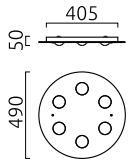

NOMI

Typ	Deckenleuchte
Artikel Nr.	5-5061.07
GTIN (EAN)	4022671117555

Beschreibung

NOMI, Deckenleuchte, weiß, LED austauschbar durch Fachkraft, direkt, IP20

Material und Maße

Farbe	weiß
Werkstoff	Stahl + Muranoglas weiß
Maße	D 490 mm x H 50 mm
Gewicht	2,9 kg

Licht- und Elektrotechnik

Leuchtmittel	LED austauschbar durch Fachkraft
Steuerung	dimmbar Phasenan/abschnitt
Casambi	Optional mit CASAMBI Steuerung erhältlich
Systemleistung	40 W
Netto	2.780 lm (Leuchte/netto)
Brutto	4.630 lm (LED-Modul/brutto)
Lichtfarbe	2.700 K - 2.700 K
CRI	80-89
Lichtaustritt	direkt
Schutzart	IP20
Schutzklasse	1
Produktart gemäß EU 2019/2015 und EU 2019/2020	umgebendes Produkt
Energieeffizienzklasse der eingebauten Lichtquelle(n)	F